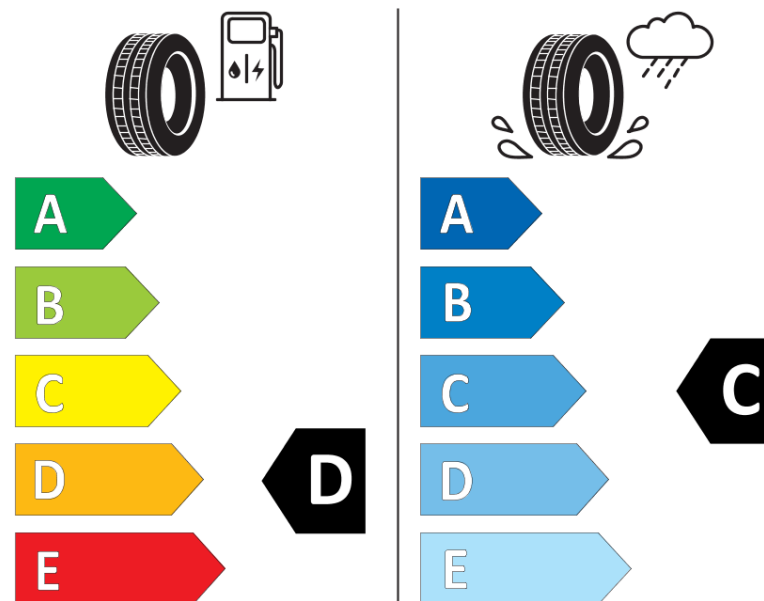

## Informačný list výrobku

Nariadenie (EÚ) 2020/740

Dodávateľ alebo obchodná značka	<b>MICHELIN</b>
Obchodný názov alebo obchodné označenie	<b>LATITUDE ALPIN</b>
Katalógové číslo	<b>207311</b>
Označenie rozmeru pneumatiky	<b>235/70R16</b>
Index nosnosti	<b>106</b>
Index rýchlosti	<b>T</b>
Trieda palivovej účinnosti	<b>D</b>
Trieda príľnavosti za mokra	<b>C</b>
Trieda vonkajšej hlučnosti	<b>B</b>
Hodnota vonkajšej hlučnosti	<b>72 dB</b>
Príľnavosť na snehu	<b>Áno</b>
Príľnavosť na ľade	<b>Nie</b>
Dátum začatia výroby	<b>38/03</b>
Dátum ukončenia výroby	
Zosilnené pneu s vyššou nosnosťou	<b>SL</b>
Doplňujúce informácie	<b>235/70 R16 106T TL LATITUDE ALPIN MI</b>

**MICHELIN**

207311

235/70R16 106 T

C1

2020/740