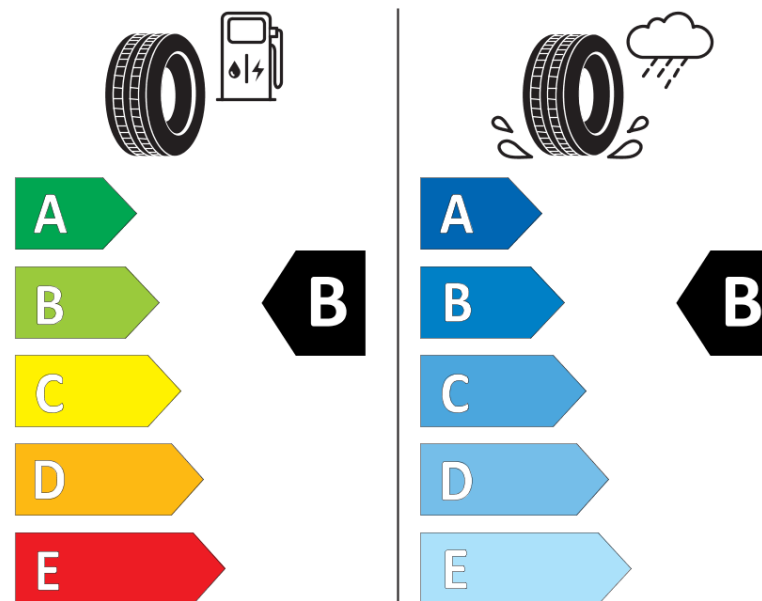

## Informačný list výrobku

Nariadenie (EÚ) 2020/740

Dodávateľ alebo obchodná značka	<b>MICHELIN</b>
Obchodný názov alebo obchodné označenie	<b>CROSSCLIMATE 2</b>
Katalógové číslo	<b>209498</b>
Označenie rozmeru pneumatiky	<b>215/55R16</b>
Index nosnosti	<b>97</b>
Index rýchlosti	<b>W</b>
Trieda palivovej účinnosti	<b>B</b>
Trieda príľnavosti za mokra	<b>B</b>
Trieda vonkajšej hlučnosti	<b>B</b>
Hodnota vonkajšej hlučnosti	<b>71 dB</b>
Príľnavosť na snehu	<b>Áno</b>
Príľnavosť na ľade	<b>Nie</b>
Dátum začatia výroby	<b>42/19</b>
Dátum ukončenia výroby	
Zosilnené pneu s vyššou nosnosťou	<b>XL</b>
Doplňujúce informácie	<b>215/55 R16 97W XL TL CROSSCLIMATE 2 MI</b>

**MICHELIN**

209498

215/55R16 97 W XL

C1

2020/740