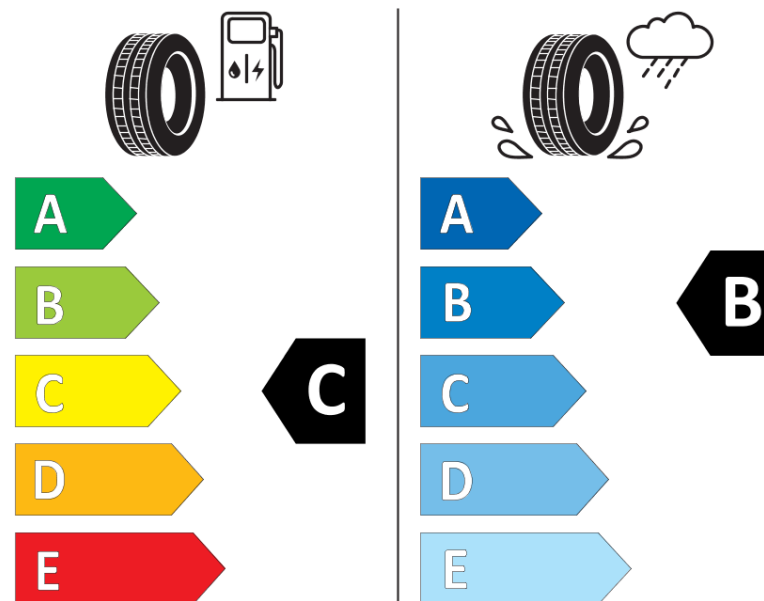

Informačný list výrobku

Nariadenie (EÚ) 2020/740

Dodávateľ alebo obchodná značka	MICHELIN
Obchodný názov alebo obchodné označenie	ALPIN 7
Katalógové číslo	212641
Označenie rozmeru pneumatiky	245/45R18
Index nosnosti	100
Index rýchlosti	V
Trieda palivovej účinnosti	C
Trieda príľnavosti za mokra	B
Trieda vonkajšej hlučnosti	B
Hodnota vonkajšej hlučnosti	70 dB
Príľnavosť na snehu	Áno
Príľnavosť na ľade	Nie
Dátum začatia výroby	17/23
Dátum ukončenia výroby	
Zosilnené pneu s vyššou nosnosťou	XL
Doplňujúce informácie	245/45R18 100V XL ALPIN 7 MI

MICHELIN

212641

245/45R18 100 V XL

C1

2020/740