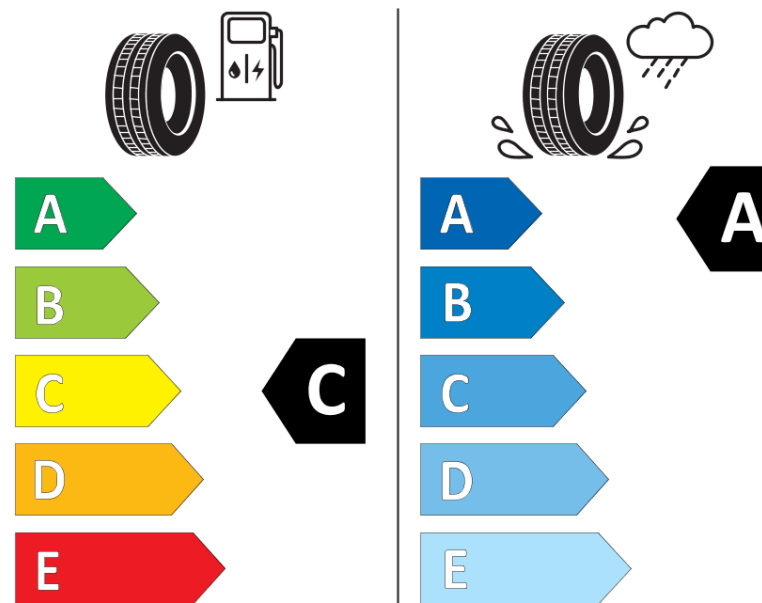

## Informačný list výrobku

Nariadenie (EÚ) 2020/740

Dodávateľ alebo obchodná značka	<b>MICHELIN</b>
Obchodný názov alebo obchodné označenie	<b>AGILIS CROSSCLIMATE</b>
Katalógové číslo	<b>217472</b>
Označenie rozmeru pneumatiky	<b>235/65R16C</b>
Index nosnosti	<b>121</b>
Index nosnosti pri dvojmontáži	<b>119</b>
Index rýchlosti	<b>R</b>
Trieda palivovej účinnosti	<b>C</b>
Trieda príľnavosti za mokra	<b>A</b>
Trieda vonkajšej hlučnosti	<b>B</b>
Hodnota vonkajšej hlučnosti	<b>73 dB</b>
Príľnavosť na snehu	<b>Áno</b>
Dátum začatia výroby	<b>25/16</b>
Dátum ukončenia výroby	
Doplňujúce informácie	<b>235/65 R16C 121/119R AGILIS CROSSCLIMATE MI</b>
Dodatočný index nosnosti (pri jednoduchej montáži)	
Dodatočný index nosnosti (pri dvojmontáži)	
Dodatočný index rýchlosti	

**MICHELIN**

217472

235/65R16C 121/119 R

C2

2020/740