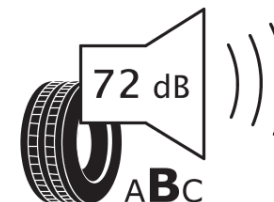

MICHELIN

218397

235/65R16C 115/113 S

C2