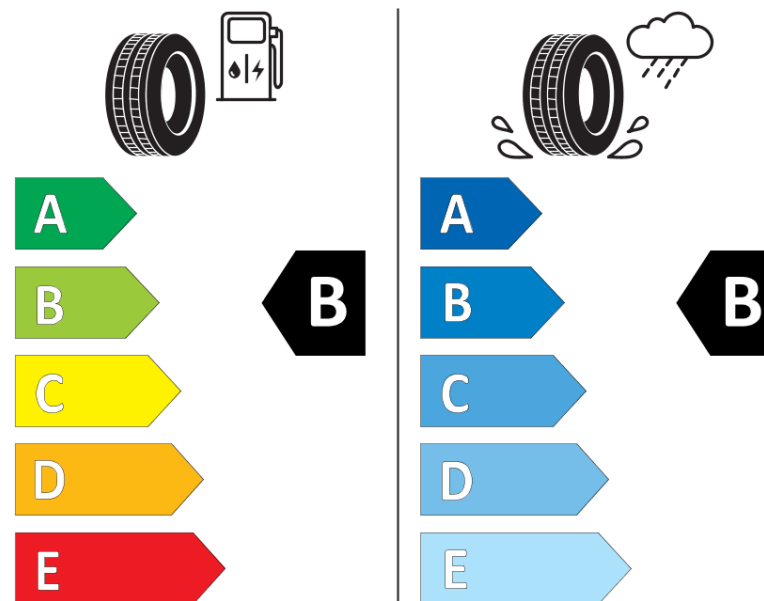

Informačný list výrobku

Nariadenie (EÚ) 2020/740

Dodávateľ alebo obchodná značka	MICHELIN
Obchodný názov alebo obchodné označenie	CROSSCLIMATE SUV
Katalógové číslo	236965
Označenie rozmeru pneumatiky	235/55R17
Index nosnosti	103
Index rýchlosti	V
Trieda palivovej účinnosti	B
Trieda príľnavosti za mokra	B
Trieda vonkajšej hlučnosti	A
Hodnota vonkajšej hlučnosti	69 dB
Príľnavosť na snehu	Áno
Príľnavosť na ľade	Nie
Dátum začatia výroby	26/16
Dátum ukončenia výroby	
Zosilnené pneu s vyššou nosnosťou	XL
Doplňujúce informácie	235/55 R17 103V XL TL CROSSCLIMATE SUV MI

MICHELIN

236965

235/55R17 103 V

C1

2020/740