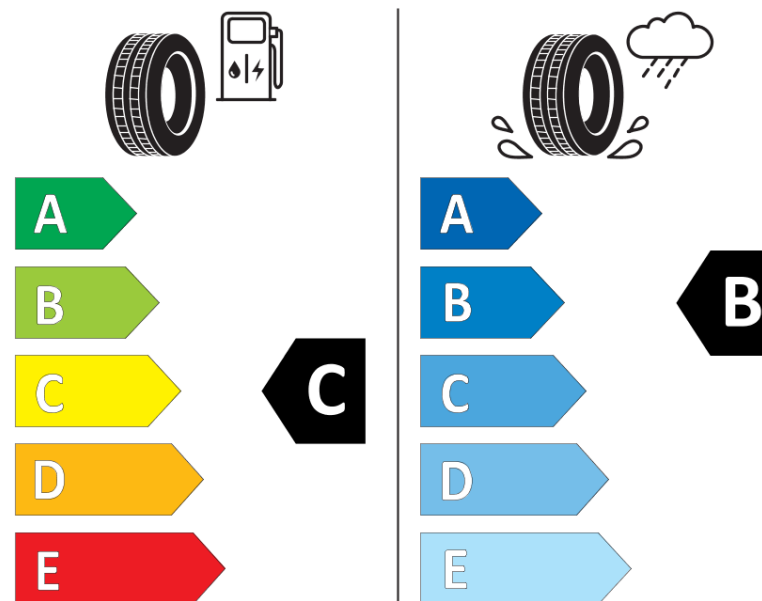

Informačný list výrobku

Nariadenie (EÚ) 2020/740

Dodávateľ alebo obchodná značka	MICHELIN
Obchodný názov alebo obchodné označenie	CROSSCLIMATE 3
Katalógové číslo	237900
Označenie rozmeru pneumatiky	235/50R18
Index nosnosti	97
Index rýchlosti	V
Trieda palivovej účinnosti	C
Trieda príľnavosti za mokra	B
Trieda vonkajšej hlučnosti	B
Hodnota vonkajšej hlučnosti	72 dB
Príľnavosť na snehu	Áno
Príľnavosť na ľade	Nie
Dátum začatia výroby	47/23
Dátum ukončenia výroby	
Zosilnené pneu s vyššou nosnosťou	SL
Doplňujúce informácie	235/50 R18 97V TL CROSSCLIMATE 3 MI

MICHELIN

237900

235/50R18 97 V

C1

2020/740