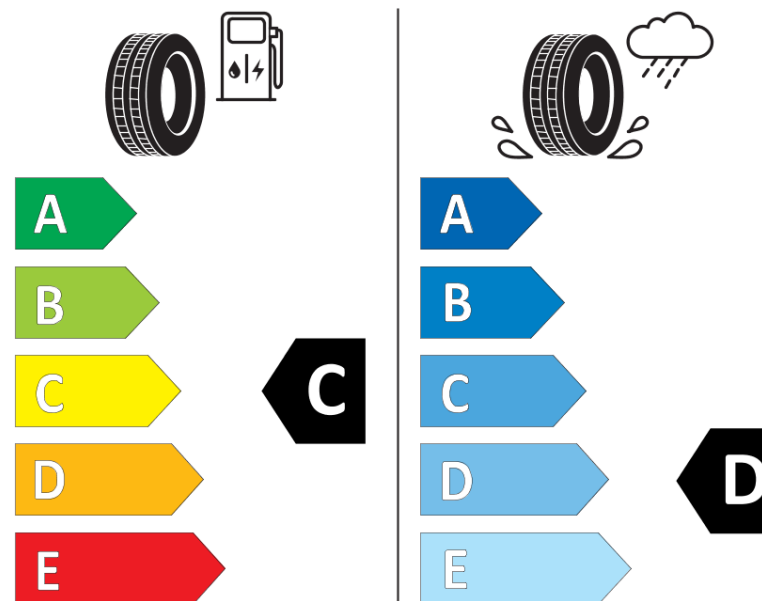

Informačný list výrobku

Nariadenie (EÚ) 2020/740

Dodávateľ alebo obchodná značka	MICHELIN
Obchodný názov alebo obchodné označenie	PILOT ALPIN PA4 NO
Katalógové číslo	238365
Označenie rozmeru pneumatiky	275/40R20
Index nosnosti	106
Index rýchlosti	V
Trieda palivovej účinnosti	C
Trieda príľnavosti za mokra	D
Trieda vonkajšej hlučnosti	B
Hodnota vonkajšej hlučnosti	73 dB
Príľnavosť na snehu	Áno
Príľnavosť na ľade	Nie
Dátum začatia výroby	44/12
Dátum ukončenia výroby	
Zosilnené pneu s vyššou nosnosťou	XL
Doplňujúce informácie	275/40R20 106V EXTRA LOAD TL PILOT ALPIN PA4 NO GRX MI

ENERG

MICHELIN

238365

275/40R20 106 V

C1