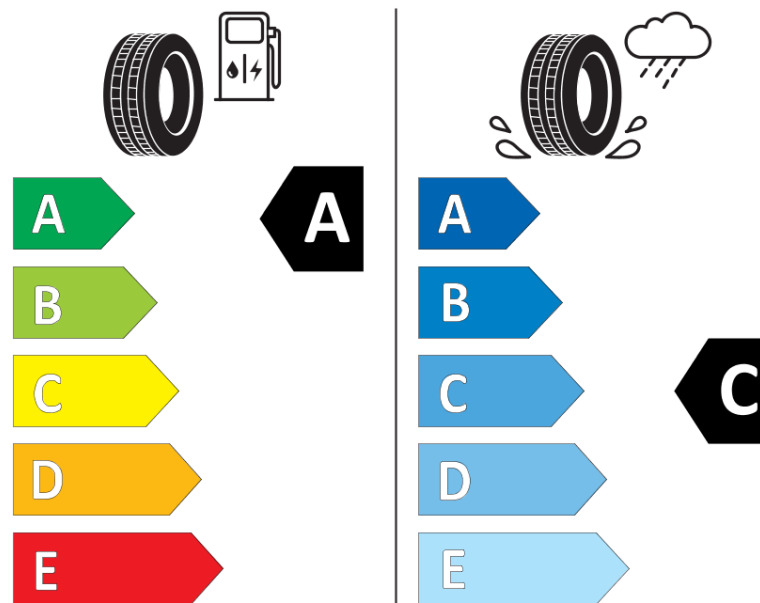

## Informačný list výrobku

Nariadenie (EÚ) 2020/740

Dodávateľ alebo obchodná značka	<b>MICHELIN</b>
Obchodný názov alebo obchodné označenie	<b>PRIMACY ALL SEASON A LR</b>
Katalógové číslo	<b>241507</b>
Označenie rozmeru pneumatiky	<b>HL285/40R23</b>
Index nosnosti	<b>115</b>
Index rýchlosti	<b>Y</b>
Trieda palivovej účinnosti	<b>A</b>
Trieda príľnavosti za mokra	<b>C</b>
Trieda vonkajšej hlučnosti	<b>A</b>
Hodnota vonkajšej hlučnosti	<b>72 dB</b>
Príľnavosť na snehu	<b>Nie</b>
Príľnavosť na ľade	<b>Nie</b>
Dátum začatia výroby	<b>38/23</b>
Dátum ukončenia výroby	
Zosilnené pneu s vyššou nosnosťou	<b>XL</b>
Doplňujúce informácie	<b>HL285/40 R23 115Y XL TL PRIMACY ALL SEASON A LR MI</b>

# ENERG

**MICHELIN**

241507

HL285/40R23 115 Y XL

C1

2020/740