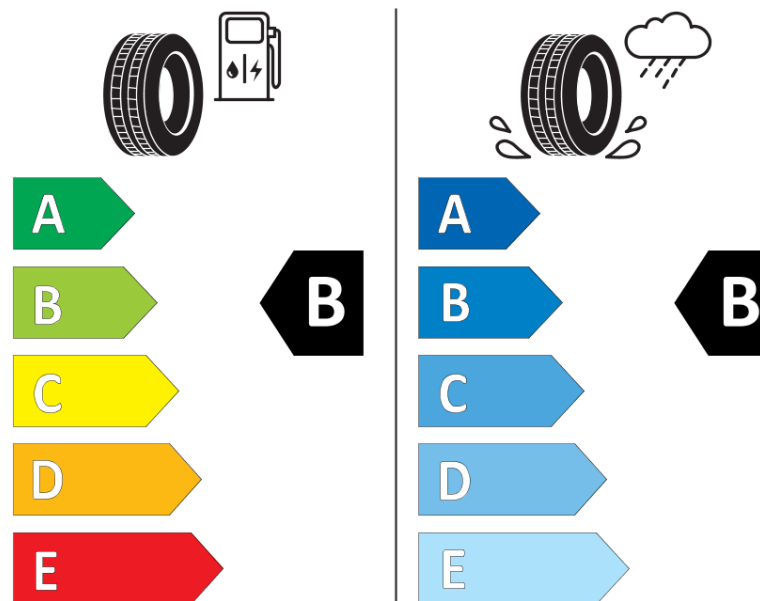

## Informačný list výrobku

Nariadenie (EÚ) 2020/740

Dodávateľ alebo obchodná značka	<b>MICHELIN</b>
Obchodný názov alebo obchodné označenie	<b>CROSSCLIMATE 3</b>
Katalógové číslo	<b>241790</b>
Označenie rozmeru pneumatiky	<b>235/55R18</b>
Index nosnosti	<b>100</b>
Index rýchlosti	<b>V</b>
Trieda palivovej účinnosti	<b>B</b>
Trieda príľnavosti za mokra	<b>B</b>
Trieda vonkajšej hlučnosti	<b>B</b>
Hodnota vonkajšej hlučnosti	<b>72 dB</b>
Príľnavosť na snehu	<b>Áno</b>
Príľnavosť na ľade	<b>Nie</b>
Dátum začatia výroby	<b>47/23</b>
Dátum ukončenia výroby	
Zosilnené pneu s vyššou nosnosťou	<b>SL</b>
Doplňujúce informácie	<b>235/55R18 100V CROSSCLIMATE 3 MI</b>

# ENERG

**MICHELIN**

241790

235/55R18 100 V

C1

2020/740