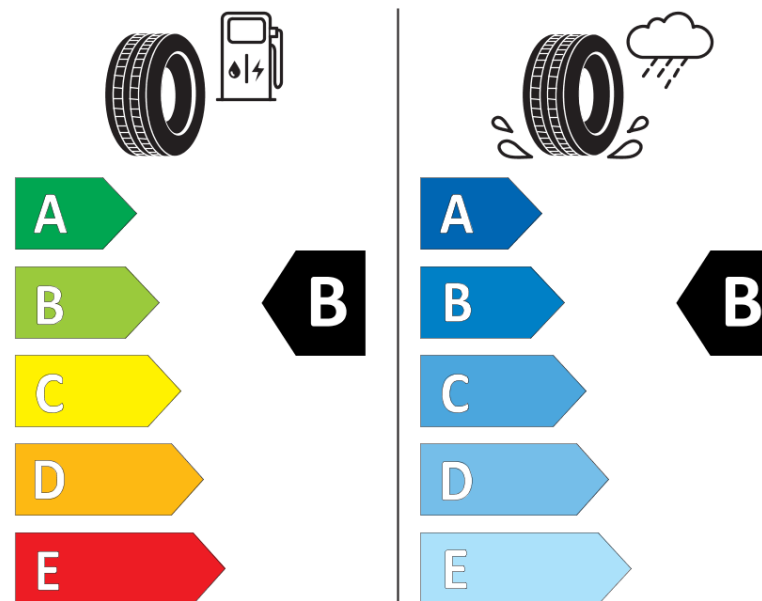

Informačný list výrobku

Nariadenie (EÚ) 2020/740

Dodávateľ alebo obchodná značka	MICHELIN
Obchodný názov alebo obchodné označenie	CROSSCLIMATE 2
Katalógové číslo	242844
Označenie rozmeru pneumatiky	235/55R17
Index nosnosti	99
Index rýchlosti	V
Trieda palivovej účinnosti	B
Trieda príľnavosti za mokra	B
Trieda vonkajšej hlučnosti	B
Hodnota vonkajšej hlučnosti	71 dB
Príľnavosť na snehu	Áno
Príľnavosť na ľade	Nie
Dátum začatia výroby	42/19
Dátum ukončenia výroby	
Zosilnené pneu s vyššou nosnosťou	SL
Doplňujúce informácie	235/55 R17 99V TL CROSSCLIMATE 2 MI

MICHELIN

242844

235/55R17 99 V

C1

2020/740