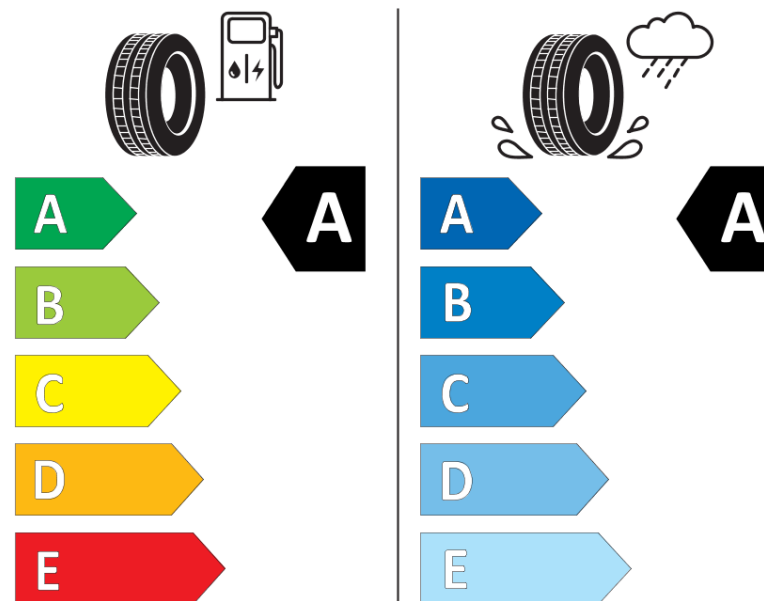

## Informačný list výrobku

Nariadenie (EÚ) 2020/740

Dodávateľ alebo obchodná značka	<b>MICHELIN</b>
Obchodný názov alebo obchodné označenie	<b>PRIMACY 5 ENERGY</b>
Katalógové číslo	<b>248786</b>
Označenie rozmeru pneumatiky	<b>255/45R20</b>
Index nosnosti	<b>105</b>
Index rýchlosti	<b>V</b>
Trieda palivovej účinnosti	<b>A</b>
Trieda príľnavosti za mokra	<b>A</b>
Trieda vonkajšej hlučnosti	<b>A</b>
Hodnota vonkajšej hlučnosti	<b>70 dB</b>
Príľnavosť na snehu	<b>Nie</b>
Príľnavosť na ľade	<b>Nie</b>
Dátum začatia výroby	<b>35/24</b>
Dátum ukončenia výroby	
Zosilnené pneu s vyššou nosnosťou	<b>XL</b>
Doplňujúce informácie	<b>255/45R20 105V XL PRIMACY 5 ENERGY MI</b>

**MICHELIN**

248786

255/45R20 105 V XL

C1

2020/740