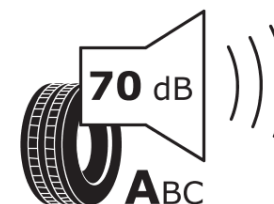

MICHELIN

248786

255/45R20 105 V XL

C1