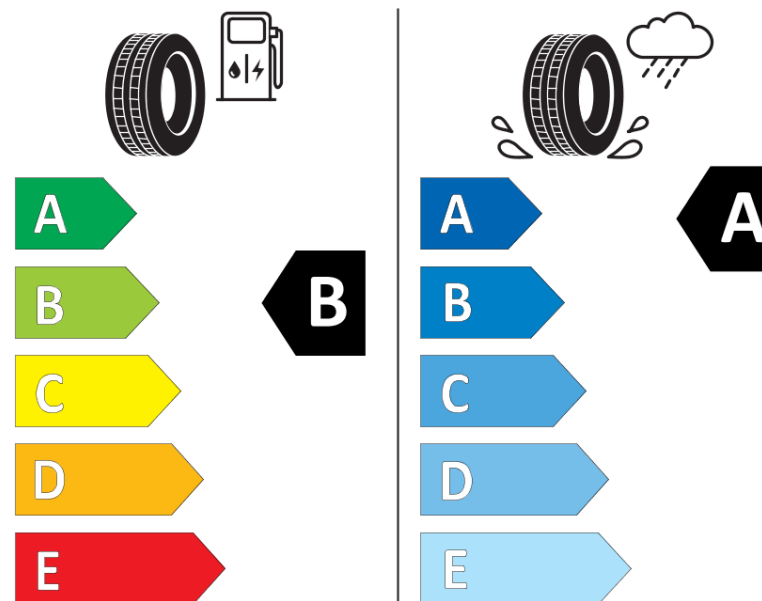

Informačný list výrobku

Nariadenie (EÚ) 2020/740

Dodávateľ alebo obchodná značka	MICHELIN
Obchodný názov alebo obchodné označenie	LATITUDE SPORT 3
Katalógové číslo	253522
Označenie rozmeru pneumatiky	255/45R20
Index nosnosti	105
Index rýchlosti	V
Trieda palivovej účinnosti	B
Trieda príľnavosti za mokra	A
Trieda vonkajšej hlučnosti	B
Hodnota vonkajšej hlučnosti	70 dB
Príľnavosť na snehu	Nie
Príľnavosť na ľade	Nie
Dátum začatia výroby	31/14
Dátum ukončenia výroby	
Zosilnené pneu s vyššou nosnosťou	XL
Doplňujúce informácie	255/45 R20 105V EXTRA LOAD TL LATITUDE SPORT 3 GRNX MI

ENERG

MICHELIN

253522

255/45R20 105 V

C1