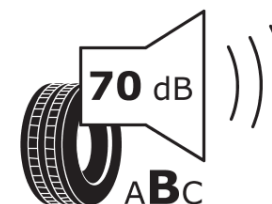

ENERG

MICHELIN

253522

255/45R20 105 V

C1