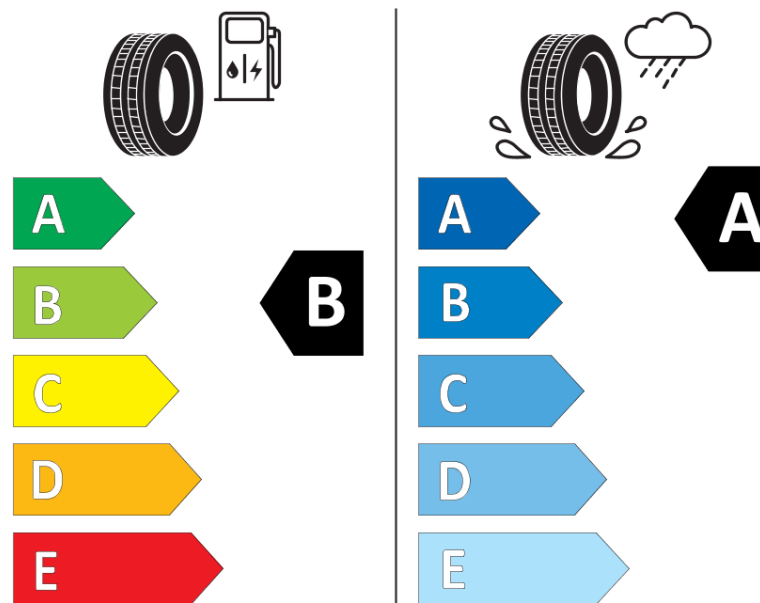

## Informačný list výrobku

Nariadenie (EÚ) 2020/740

Dodávateľ alebo obchodná značka	<b>MICHELIN</b>
Obchodný názov alebo obchodné označenie	<b>PRIMACY 4+</b>
Katalógové číslo	<b>253958</b>
Označenie rozmeru pneumatiky	<b>225/55R18</b>
Index nosnosti	<b>102</b>
Index rýchlosti	<b>V</b>
Trieda palivovej účinnosti	<b>B</b>
Trieda príľnavosti za mokra	<b>A</b>
Trieda vonkajšej hlučnosti	<b>B</b>
Hodnota vonkajšej hlučnosti	<b>70 dB</b>
Príľnavosť na snehu	<b>Nie</b>
Príľnavosť na ľade	<b>Nie</b>
Dátum začatia výroby	<b>19/20</b>
Dátum ukončenia výroby	
Zosilnené pneu s vyššou nosnosťou	<b>XL</b>
Doplňujúce informácie	<b>225/55 R18 102V XL TL PRIMACY 4+ MI</b>

# ENERG

**MICHELIN**

253958

225/55R18 102 V XL

C1

2020/740