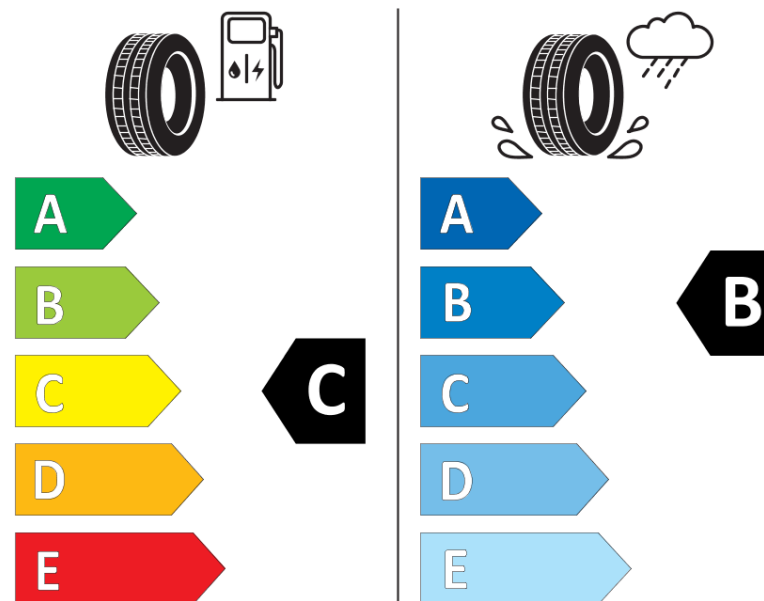

Informačný list výrobku

Nariadenie (EÚ) 2020/740

Dodávateľ alebo obchodná značka	MICHELIN
Obchodný názov alebo obchodné označenie	CROSSCLIMATE+
Katalógové číslo	254413
Označenie rozmeru pneumatiky	185/65R15
Index nosnosti	92
Index rýchlosti	T
Trieda palivovej účinnosti	C
Trieda príľnavosti za mokra	B
Trieda vonkajšej hlučnosti	A
Hodnota vonkajšej hlučnosti	68 dB
Príľnavosť na snehu	Áno
Príľnavosť na ľade	Nie
Dátum začatia výroby	26/16
Dátum ukončenia výroby	
Zosilnené pneu s vyššou nosnosťou	XL
Doplňujúce informácie	185/65 R15 92T XL TL CROSSCLIMATE+ MI

MICHELIN

254413

185/65R15 92 T

C1

2020/740