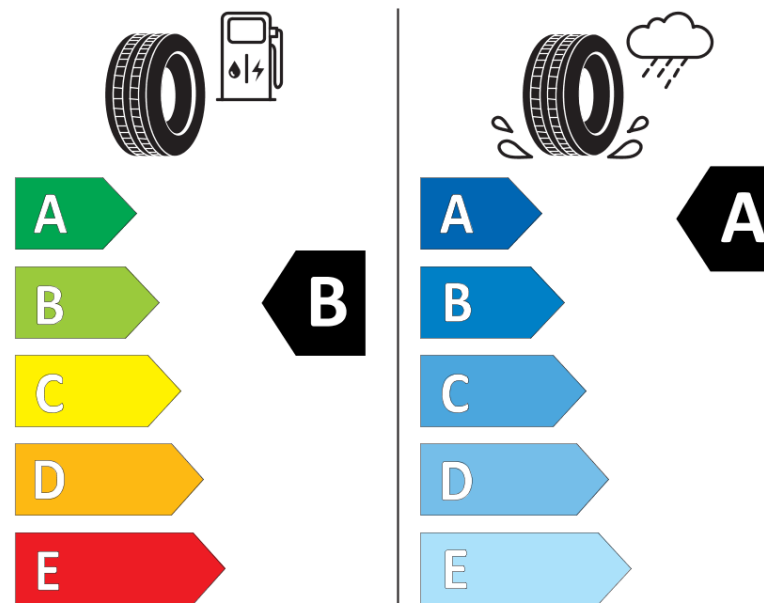

Informačný list výrobku

Nariadenie (EÚ) 2020/740

Dodávateľ alebo obchodná značka	MICHELIN
Obchodný názov alebo obchodné označenie	AGILIS 3
Katalógové číslo	255260
Označenie rozmeru pneumatiky	195/65R16C
Index nosnosti	104
Index nosnosti pri dvojmontáži	102
Index rýchlosti	T
Trieda palivovej účinnosti	B
Trieda príľnavosti za mokra	A
Trieda vonkajšej hlučnosti	B
Hodnota vonkajšej hlučnosti	72 dB
Príľnavosť na snehu	Nie
Dátum začatia výroby	18/25
Dátum ukončenia výroby	
Doplňujúce informácie	195/65R16C 104/102T AGILIS 3
Dodatočný index nosnosti (pri jednoduchej montáži)	
Dodatočný index nosnosti (pri dvojmontáži)	

Dodatočný index rýchlosti

MICHELIN

255260

195/65R16C 104/102 T

C2

2020/740