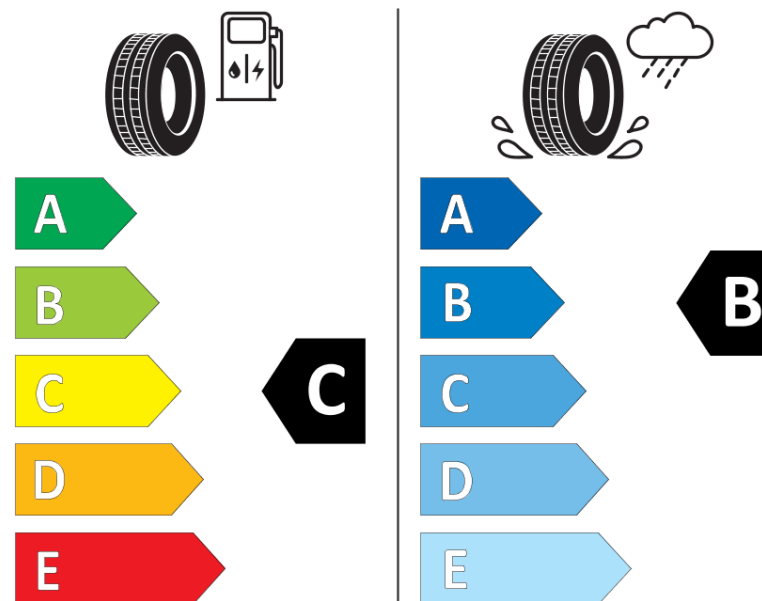

Informačný list výrobku

Nariadenie (EÚ) 2020/740

Dodávateľ alebo obchodná značka	MICHELIN
Obchodný názov alebo obchodné označenie	CROSSCLIMATE 3
Katalógové číslo	258891
Označenie rozmeru pneumatiky	255/35R18
Index nosnosti	94
Index rýchlosti	Y
Trieda palivovej účinnosti	C
Trieda príľnavosti za mokra	B
Trieda vonkajšej hlučnosti	B
Hodnota vonkajšej hlučnosti	73 dB
Príľnavosť na snehu	Áno
Príľnavosť na ľade	Nie
Dátum začatia výroby	47/23
Dátum ukončenia výroby	
Zosilnené pneu s vyššou nosnosťou	XL
Doplňujúce informácie	255/35 R18 94Y XL TL CROSSCLIMATE 3 MI

MICHELIN

258891

255/35R18 94 Y XL

C1

2020/740