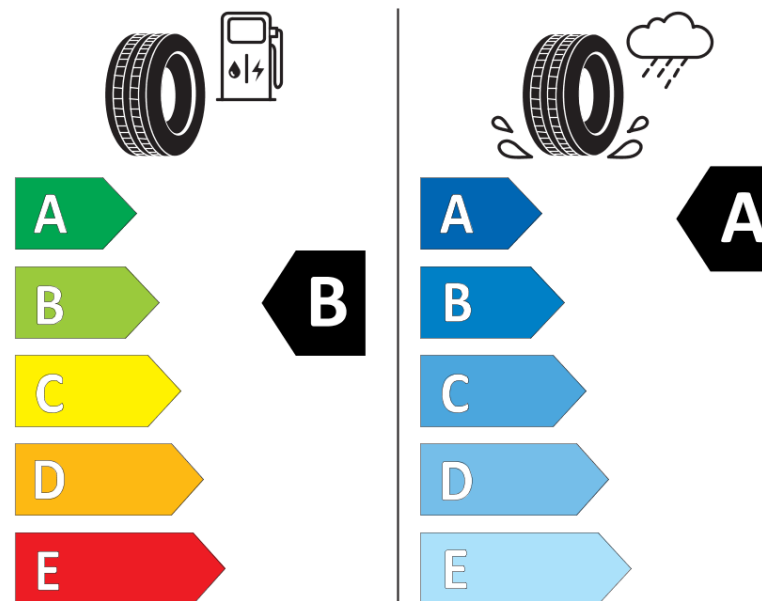

## Informačný list výrobku

Nariadenie (EÚ) 2020/740

Dodávateľ alebo obchodná značka	<b>MICHELIN</b>
Obchodný názov alebo obchodné označenie	<b>PRIMACY 5</b>
Katalógové číslo	<b>259471</b>
Označenie rozmeru pneumatiky	<b>205/45R17</b>
Index nosnosti	<b>88</b>
Index rýchlosti	<b>H</b>
Trieda palivovej účinnosti	<b>B</b>
Trieda príľnavosti za mokra	<b>A</b>
Trieda vonkajšej hlučnosti	<b>B</b>
Hodnota vonkajšej hlučnosti	<b>70 dB</b>
Príľnavosť na snehu	<b>Nie</b>
Príľnavosť na ľade	<b>Nie</b>
Dátum začatia výroby	<b>35/23</b>
Dátum ukončenia výroby	
Zosilnené pneu s vyššou nosnosťou	<b>XL</b>
Doplňujúce informácie	<b>205/45 R17 88H XL TL PRIMACY 5 MI</b>

# ENERG

**MICHELIN**

259471

205/45R17 88 H XL

C1

2020/740