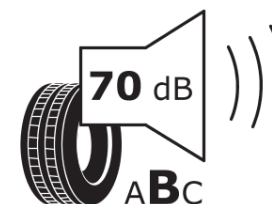

## Informačný list výrobku

Nariadenie (EÚ) 2020/740

Dodávateľ alebo obchodná značka	<b>MICHELIN</b>
Obchodný názov alebo obchodné označenie	<b>PRIMACY 5</b>
Katalógové číslo	<b>259471</b>
Označenie rozmeru pneumatiky	<b>205/45R17</b>
Index nosnosti	<b>88</b>
Index rýchlosti	<b>H</b>
Trieda palivovej účinnosti	<b>B</b>
Trieda príľnavosti za mokra	<b>A</b>
Trieda vonkajšej hlučnosti	<b>B</b>
Hodnota vonkajšej hlučnosti	<b>70 dB</b>
Príľnavosť na snehu	<b>Nie</b>
Príľnavosť na ľade	<b>Nie</b>
Dátum začatia výroby	<b>35/23</b>
Dátum ukončenia výroby	
Zosilnené pneu s vyššou nosnosťou	<b>XL</b>
Doplňujúce informácie	<b>205/45 R17 88H XL TL PRIMACY 5 MI</b>

# ENERG

**MICHELIN**

259471

205/45R17 88 H XL

C1

2020/740