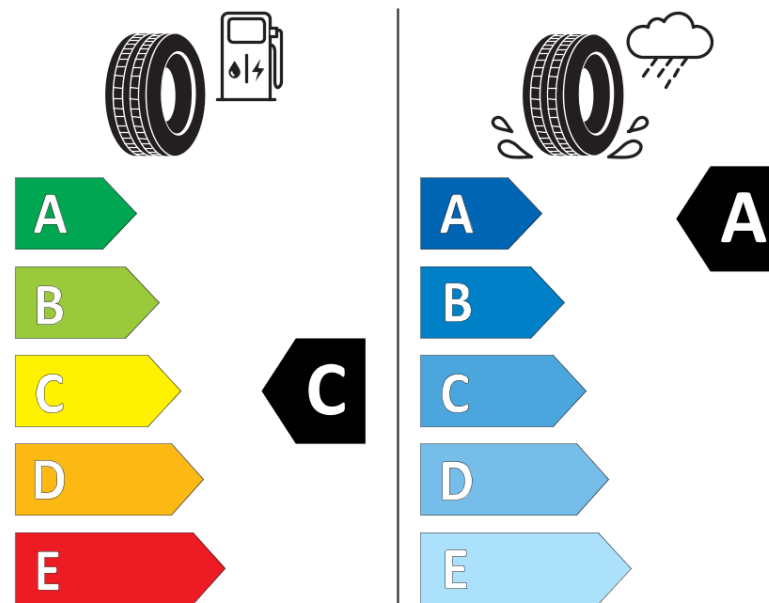

Informačný list výrobku

Nariadenie (EÚ) 2020/740

Dodávateľ alebo obchodná značka	MICHELIN
Obchodný názov alebo obchodné označenie	AGILIS CROSSCLIMATE
Katalógové číslo	263091
Označenie rozmeru pneumatiky	225/60R16C
Index nosnosti	105
Index nosnosti pri dvojmontáži	103

Index rýchlosti	H
Trieda palivovej účinnosti	C
Trieda príľnavosti za mokra	A
Trieda vonkajšej hlučnosti	B
Hodnota vonkajšej hlučnosti	73 dB
Príľnavosť na snehu	Áno
Dátum začatia výroby	44/16
Dátum ukončenia výroby	
Doplňujúce informácie	225/60 R16C 105/103H PS=101H AGILIS CROSSCLIMATE MI

Dodatočný index nosnosti (pri jednoduchej montáži)

Dodatočný index nosnosti (pri dvojmontáži)

Dodatočný index rýchlosti

MICHELIN

263091

225/60R16C 105/103 H

C2

2020/740