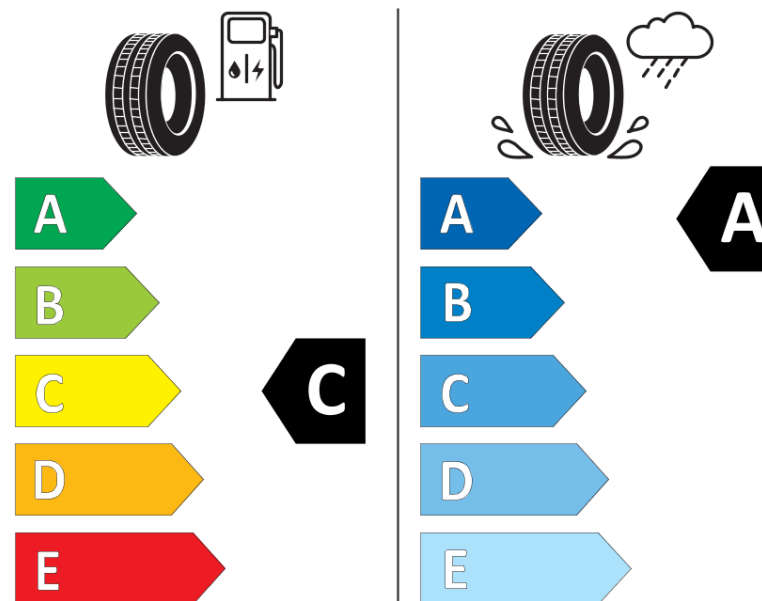

Informačný list výrobku

Nariadenie (EÚ) 2020/740

Dodávateľ alebo obchodná značka	MICHELIN
Obchodný názov alebo obchodné označenie	LATITUDE SPORT 3
Katalógové číslo	263507
Označenie rozmeru pneumatiky	285/45R19
Index nosnosti	111
Index rýchlosti	W
Trieda palivovej účinnosti	C
Trieda príľnavosti za mokra	A
Trieda vonkajšej hlučnosti	B
Hodnota vonkajšej hlučnosti	74 dB
Príľnavosť na snehu	Nie
Príľnavosť na ľade	Nie
Dátum začatia výroby	05/25
Dátum ukončenia výroby	
Zosilnené pneu s vyššou nosnosťou	XL
Doplňujúce informácie	285/45R19 111W XL LATITUDE SPORT 3 EMT

MICHELIN

263507

285/45R19 111 W XL

C1

2020/740