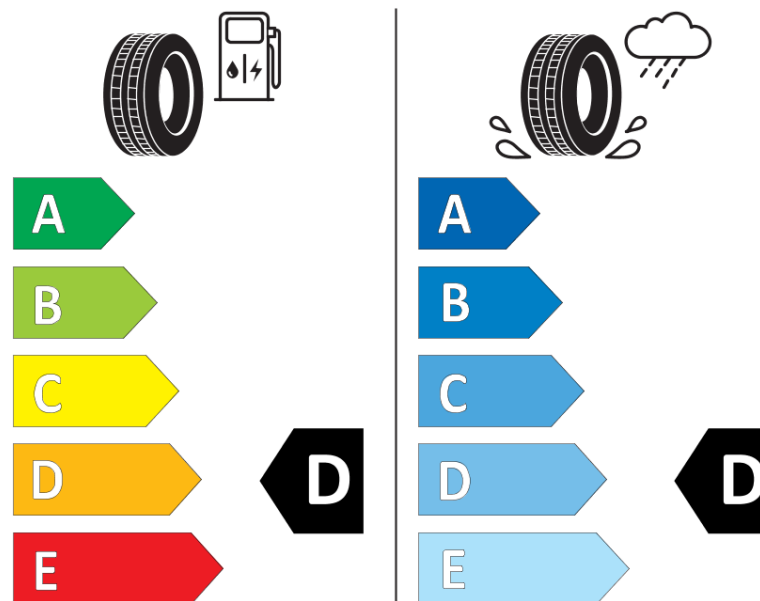

Informačný list výrobku

Nariadenie (EÚ) 2020/740

Dodávateľ alebo obchodná značka	MICHELIN
Obchodný názov alebo obchodné označenie	PILOT SPORT CUP 2 C*DT1
Katalógové číslo	266154
Označenie rozmeru pneumatiky	265/35ZR19
Index nosnosti	98
Index rýchlosti	(Y)
Trieda palivovej účinnosti	D
Trieda príľnavosti za mokra	D
Trieda vonkajšej hlučnosti	B
Hodnota vonkajšej hlučnosti	73 dB
Príľnavosť na snehu	Nie
Príľnavosť na ľade	Nie
Dátum začatia výroby	07/20
Dátum ukončenia výroby	
Zosilnené pneu s vyššou nosnosťou	XL
Doplňujúce informácie	265/35ZR19 (98Y) XL PILOT SPORT CUP 2 CONNECT * DT1 MI

ENERG

MICHELIN

266154

265/35ZR19 (98Y) XL

C1

2020/740