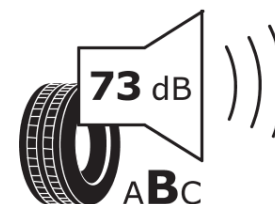

MICHELIN

267467

265/60 18 110

C1