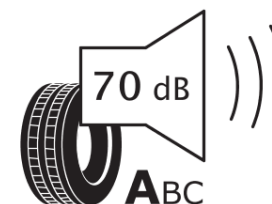

ENERGY

MICHELIN

276233

265/45R21 108 W XL

C1