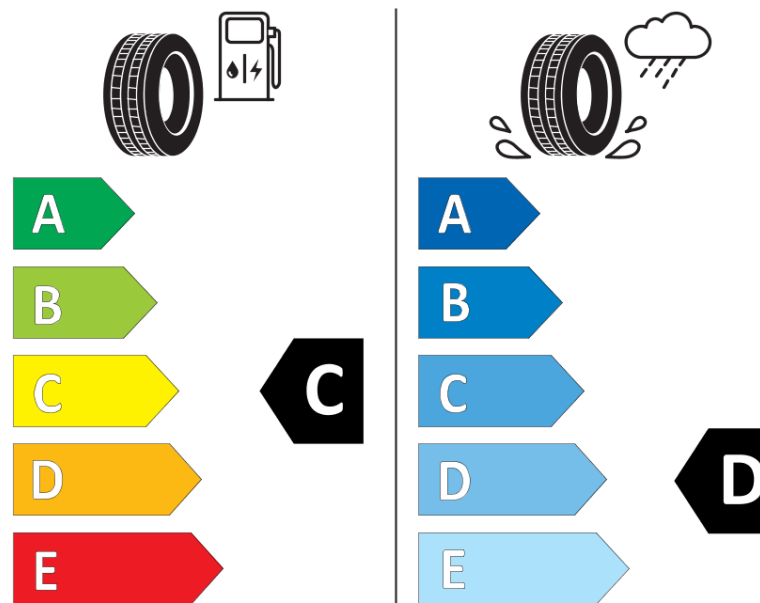

## Informačný list výrobku

Nariadenie (EÚ) 2020/740

Dodávateľ alebo obchodná značka	<b>MICHELIN</b>
Obchodný názov alebo obchodné označenie	<b>PILOT SPORT CUP 2 R MO2</b>
Katalógové číslo	<b>277448</b>
Označenie rozmeru pneumatiky	<b>335/30ZR20</b>
Index nosnosti	<b>108</b>
Index rýchlosti	<b>(Y)</b>
Trieda palivovej účinnosti	<b>C</b>
Trieda príľnavosti za mokra	<b>D</b>
Trieda vonkajšej hlučnosti	<b>B</b>
Hodnota vonkajšej hlučnosti	<b>74 dB</b>
Príľnavosť na snehu	<b>Nie</b>
Príľnavosť na ľade	<b>Nie</b>
Dátum začatia výroby	<b>03/19</b>
Dátum ukončenia výroby	
Zosilnené pneu s vyššou nosnosťou	<b>XL</b>
Doplňujúce informácie	<b>335/30 ZR20 (108Y) XL TL PILOT SPORT CUP 2 R MO2 MI</b>

# ENERG

**MICHELIN**

277448

**335/30ZR20 (108Y) XL**

**C1**

2020/740