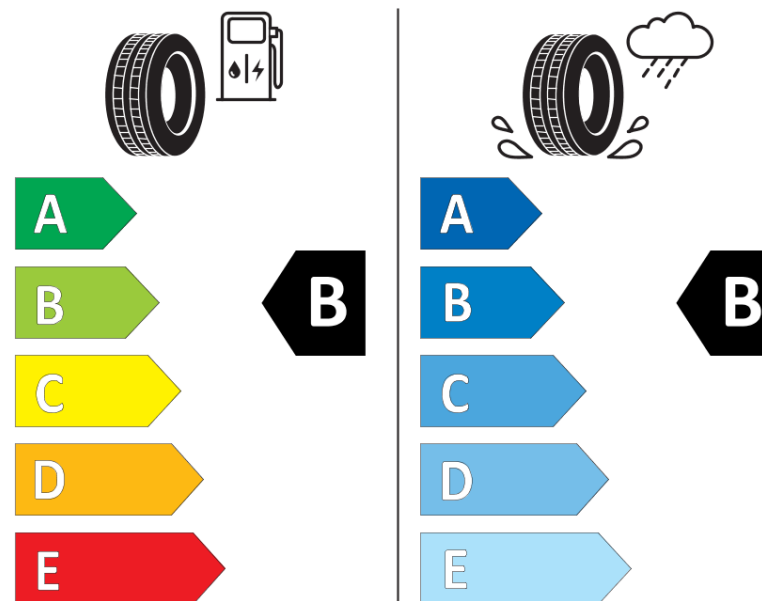

Informačný list výrobku

Nariadenie (EÚ) 2020/740

Dodávateľ alebo obchodná značka	MICHELIN
Obchodný názov alebo obchodné označenie	CROSSCLIMATE 2 SUV
Katalógové číslo	278360
Označenie rozmeru pneumatiky	265/60R18
Index nosnosti	110
Index rýchlosti	H
Trieda palivovej účinnosti	B
Trieda príľnavosti za mokra	B
Trieda vonkajšej hlučnosti	B
Hodnota vonkajšej hlučnosti	73 dB
Príľnavosť na snehu	Áno
Príľnavosť na ľade	Nie
Dátum začatia výroby	51/20
Dátum ukončenia výroby	
Zosilnené pneu s vyššou nosnosťou	SL
Doplňujúce informácie	265/60 R18 110H TL CROSSCLIMATE 2 SUV MI

MICHELIN

278360

265/60R18 110 H

C1

2020/740