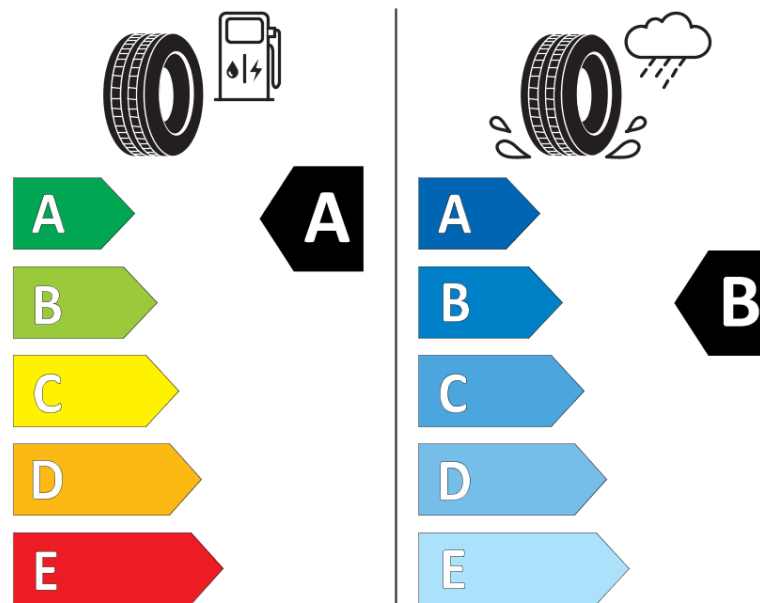

Informačný list výrobku

Nariadenie (EÚ) 2020/740

Dodávateľ alebo obchodná značka	MICHELIN
Obchodný názov alebo obchodné označenie	PRIMACY 4 E
Katalógové číslo	279492
Označenie rozmeru pneumatiky	185/65R15
Index nosnosti	88
Index rýchlosti	H
Trieda palivovej účinnosti	A
Trieda príľnavosti za mokra	B
Trieda vonkajšej hlučnosti	B
Hodnota vonkajšej hlučnosti	68 dB
Príľnavosť na snehu	Nie
Príľnavosť na ľade	Nie
Dátum začatia výroby	09/18
Dátum ukončenia výroby	
Zosilnené pneu s vyššou nosnosťou	SL
Doplňujúce informácie	185/65 R15 88H TL PRIMACY 4 E MI

ENERG

MICHELIN

279492

185/65R15 88 H

C1

2020/740