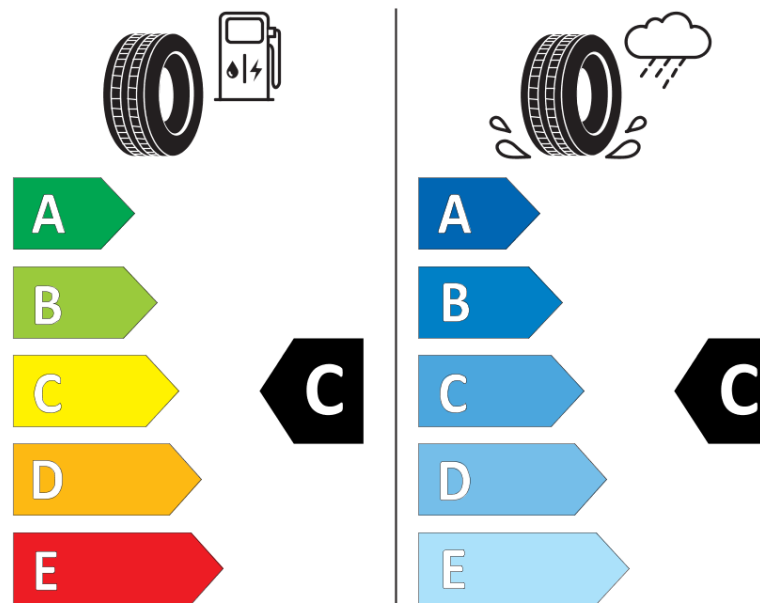

## Informačný list výrobku

Nariadenie (EÚ) 2020/740

Dodávateľ alebo obchodná značka	<b>MICHELIN</b>
Obchodný názov alebo obchodné označenie	<b>LATITUDE TOUR HP</b>
Katalógové číslo	<b>286277</b>
Označenie rozmeru pneumatiky	<b>215/65R16</b>
Index nosnosti	<b>98</b>
Index rýchlosti	<b>H</b>
Trieda palivovej účinnosti	<b>C</b>
Trieda príľnavosti za mokra	<b>C</b>
Trieda vonkajšej hlučnosti	<b>B</b>
Hodnota vonkajšej hlučnosti	<b>69 dB</b>
Príľnavosť na snehu	<b>Nie</b>
Príľnavosť na ľade	<b>Nie</b>
Dátum začatia výroby	<b>40/05</b>
Dátum ukončenia výroby	
Zosilnené pneu s vyššou nosnosťou	<b>SL</b>
Doplňujúce informácie	<b>215/65R16 98H TL LATITUDE TOUR HP GREEN X MI</b>

# ENERG

**MICHELIN**

286277

215/65R16 98 H

C1

2020/740