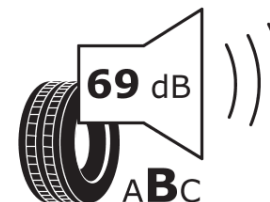

ENERG

MICHELIN

286277

215/65R16 98 H

C1