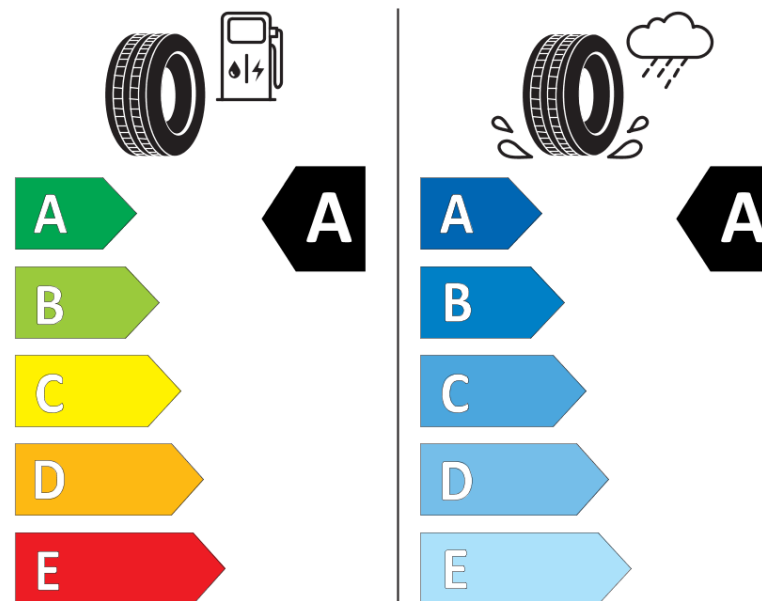

Informačný list výrobku

Nariadenie (EÚ) 2020/740

Dodávateľ alebo obchodná značka	MICHELIN
Obchodný názov alebo obchodné označenie	E PRIMACY
Katalógové číslo	295255
Označenie rozmeru pneumatiky	235/40R18
Index nosnosti	95
Index rýchlosti	W
Trieda palivovej účinnosti	A
Trieda príľnavosti za mokra	A
Trieda vonkajšej hlučnosti	B
Hodnota vonkajšej hlučnosti	70 dB
Príľnavosť na snehu	Nie
Príľnavosť na ľade	Nie
Dátum začatia výroby	22/21
Dátum ukončenia výroby	
Zosilnené pneu s vyššou nosnosťou	XL
Doplňujúce informácie	235/40 R18 95W XL TL E PRIMACY MI

ENERG

MICHELIN

295255

235/40R18 95 W XL

C1