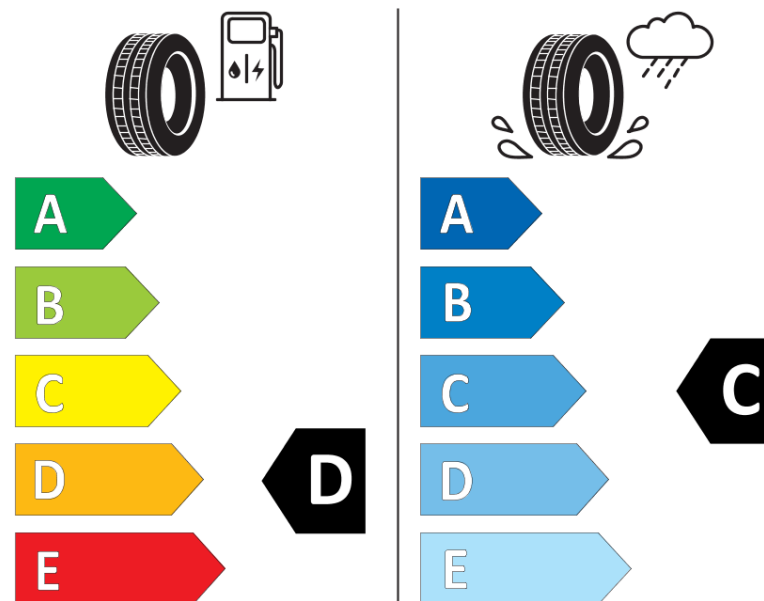

## Informačný list výrobku

Nariadenie (EÚ) 2020/740

Dodávateľ alebo obchodná značka	<b>MICHELIN</b>
Obchodný názov alebo obchodné označenie	<b>PILOT ALPIN 5 SUV</b>
Katalógové číslo	<b>296398</b>
Označenie rozmeru pneumatiky	<b>295/35R21</b>
Index nosnosti	<b>107</b>
Index rýchlosti	<b>V</b>
Trieda palivovej účinnosti	<b>D</b>
Trieda príľnavosti za mokra	<b>C</b>
Trieda vonkajšej hlučnosti	<b>B</b>
Hodnota vonkajšej hlučnosti	<b>74 dB</b>
Príľnavosť na snehu	<b>Áno</b>
Príľnavosť na ľade	<b>Nie</b>
Dátum začatia výroby	<b>29/17</b>
Dátum ukončenia výroby	
Zosilnené pneu s vyššou nosnosťou	<b>XL</b>
Doplňujúce informácie	<b>295/35 R21 107V XL TL PILOT ALPIN 5 SUV MI</b>

**MICHELIN**

296398

295/35R21 107 V

C1

2020/740