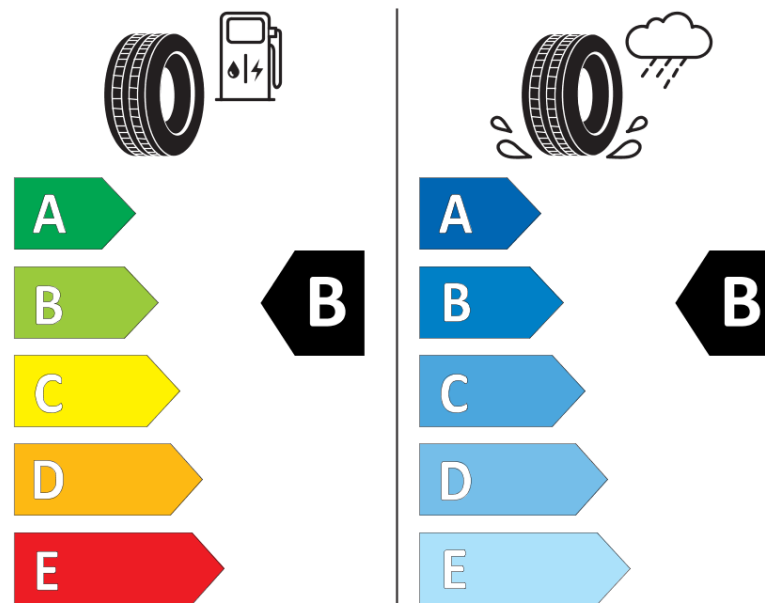

Informačný list výrobku

Nariadenie (EÚ) 2020/740

Dodávateľ alebo obchodná značka	MICHELIN
Obchodný názov alebo obchodné označenie	CROSSCLIMATE 2
Identifikátor modelu	300602
Označenie rozmeru pneumatiky	225/55R16
Index nosnosti	99
Index rýchlosti	W
Trieda palivovej účinnosti	B
Trieda priľnavosti za mokra	B
Trieda vonkajšej hlučnosti	B
Hodnota vonkajšej hlučnosti	71 dB
Pneumatika na sneh	Áno
Pneumatika na ľad	Nie
Dátum začatia výroby	42/19
Dátum ukončenia výroby	
Zosilnené pneu s vyššou nosnosťou	XL
Doplňujúce informácie	225/55 R16 99W XL TL CROSSCLIMATE 2 MI

ENERG

MICHELIN

300602

225/55R16 99 W XL

C1