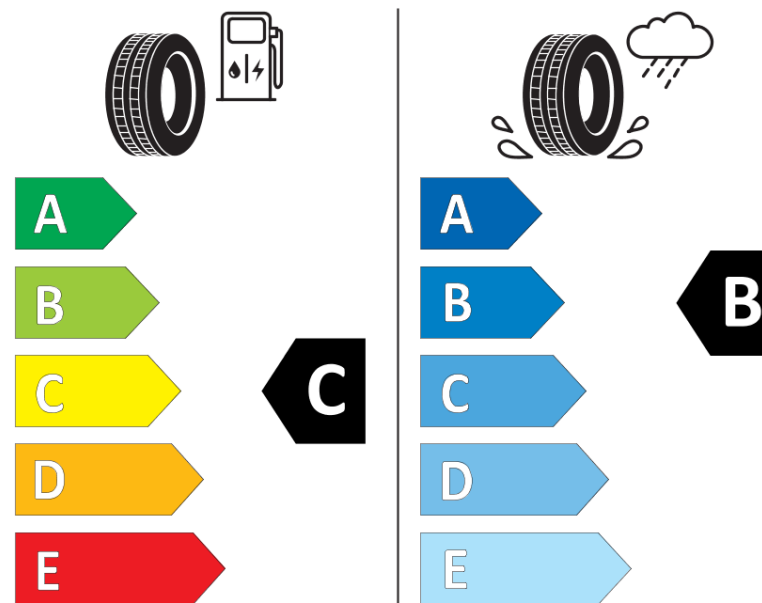

Informačný list výrobku

Nariadenie (EÚ) 2020/740

Dodávateľ alebo obchodná značka	MICHELIN
Obchodný názov alebo obchodné označenie	AGILIS ALPIN
Katalógové číslo	302468
Označenie rozmeru pneumatiky	235/65R16C
Index nosnosti	121
Index nosnosti pri dvojmontáži	119
Index rýchlosti	R
Trieda palivovej účinnosti	C
Trieda príľnavosti za mokra	B
Trieda vonkajšej hlučnosti	B
Hodnota vonkajšej hlučnosti	71 dB
Príľnavosť na snehu	Áno
Dátum začatia výroby	29/13
Dátum ukončenia výroby	
Doplňujúce informácie	235/65 R 16C 121/119R TL AGILIS ALPIN MI
Dodatočný index nosnosti (pri jednoduchej montáži)	
Dodatočný index nosnosti (pri dvojmontáži)	
Dodatočný index rýchlosti	

MICHELIN

302468

235/65R16C 121/119 R

C2

2020/740