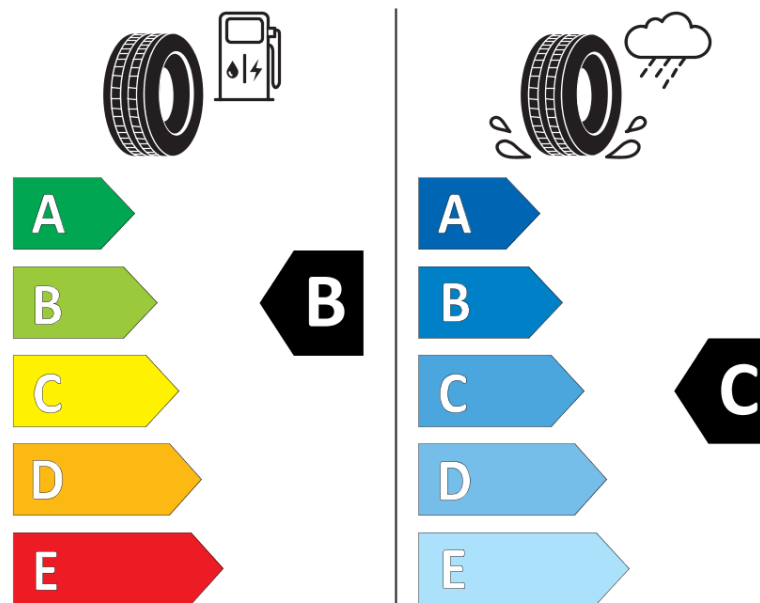

Informačný list výrobku

Nariadenie (EÚ) 2020/740

Dodávateľ alebo obchodná značka	MICHELIN
Obchodný názov alebo obchodné označenie	PRIMACY A/S
Katalógové číslo	330264
Označenie rozmeru pneumatiky	255/55R20
Index nosnosti	110
Index rýchlosti	V
Trieda palivovej účinnosti	B
Trieda príľnavosti za mokra	C
Trieda vonkajšej hlučnosti	A
Hodnota vonkajšej hlučnosti	68 dB
Príľnavosť na snehu	Nie
Príľnavosť na ľade	Nie
Dátum začatia výroby	01/17
Dátum ukončenia výroby	
Zosilnené pneu s vyššou nosnosťou	XL
Doplňujúce informácie	255/55R20 110V XL TL PRIMACY A/S MI

ENERG

MICHELIN

330264

255/55R20 110 V

C1