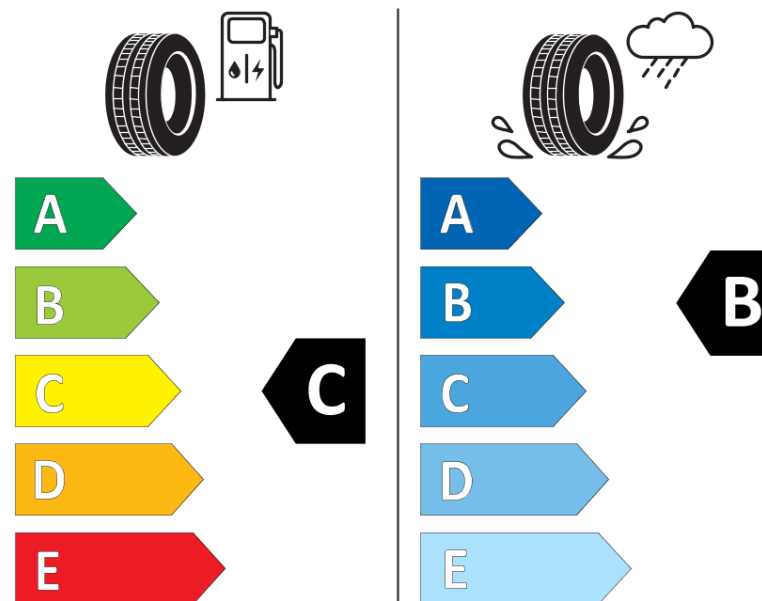

## Informačný list výrobku

Nariadenie (EÚ) 2020/740

Dodávateľ alebo obchodná značka	<b>MICHELIN</b>
Obchodný názov alebo obchodné označenie	<b>CROSSCLIMATE 2</b>
Katalógové číslo	<b>331918</b>
Označenie rozmeru pneumatiky	<b>235/35R19</b>
Index nosnosti	<b>91</b>
Index rýchlosti	<b>Y</b>
Trieda palivovej účinnosti	<b>C</b>
Trieda príľnavosti za mokra	<b>B</b>
Trieda vonkajšej hlučnosti	<b>B</b>
Hodnota vonkajšej hlučnosti	<b>71 dB</b>
Príľnavosť na snehu	<b>Áno</b>
Príľnavosť na ľade	<b>Nie</b>
Dátum začatia výroby	<b>50/19</b>
Dátum ukončenia výroby	
Zosilnené pneu s vyššou nosnosťou	<b>XL</b>
Doplňujúce informácie	<b>235/35 R19 91Y XL TL CROSSCLIMATE 2 MI</b>

**MICHELIN**

331918

235/35R19 91 Y XL

C1

2020/740