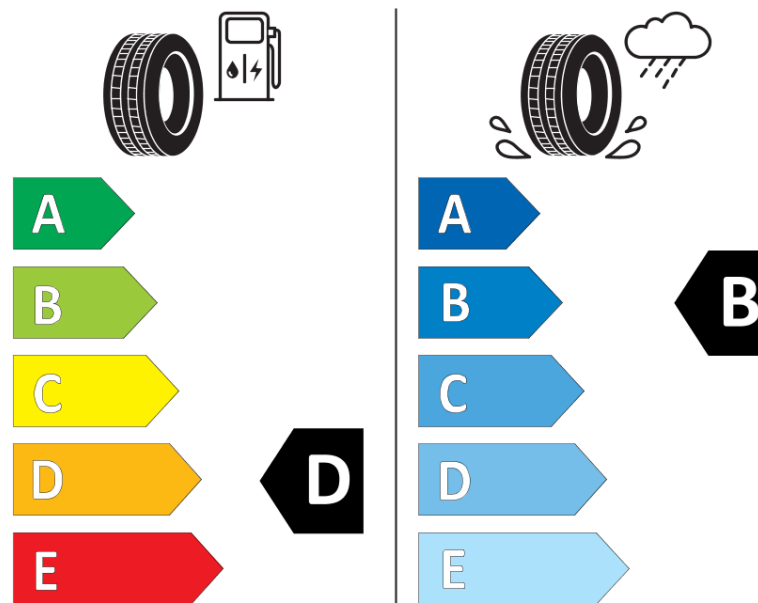

Informačný list výrobku

Nariadenie (EÚ) 2020/740

Dodávateľ alebo obchodná značka	MICHELIN
Obchodný názov alebo obchodné označenie	PILOT SPORT 4 S
Katalógové číslo	337467
Označenie rozmeru pneumatiky	255/40ZR19
Index nosnosti	100
Index rýchlosti	(Y)
Trieda palivovej účinnosti	D
Trieda príľnavosti za mokra	B
Trieda vonkajšej hlučnosti	B
Hodnota vonkajšej hlučnosti	71 dB
Príľnavosť na snehu	Nie
Príľnavosť na ľade	Nie
Dátum začatia výroby	49/15
Dátum ukončenia výroby	
Zosilnené pneu s vyššou nosnosťou	XL
Doplňujúce informácie	255/40 ZR19 (100Y) EXTRA LOAD TL PILOT SPORT 4 S MI

ENERG

MICHELIN

337467

255/40ZR19 (100Y) XL

C1