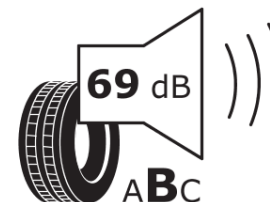

ENERG

MICHELIN

338440

185/55R16 87 H XL

C1