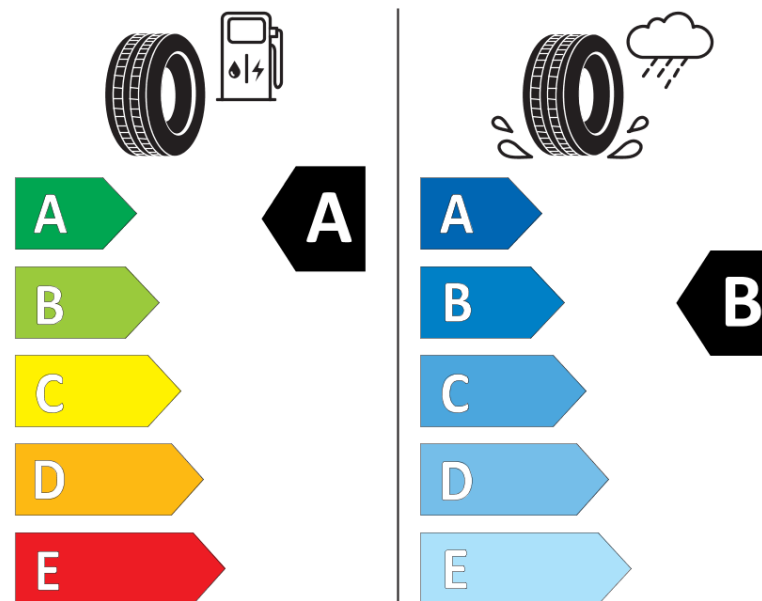

Informačný list výrobku

Nariadenie (EÚ) 2020/740

Dodávateľ alebo obchodná značka	MICHELIN
Obchodný názov alebo obchodné označenie	CROSSCLIMATE 2 SUV S1
Katalógové číslo	340211
Označenie rozmeru pneumatiky	225/65R17
Index nosnosti	106
Index rýchlosti	V
Trieda palivovej účinnosti	A
Trieda príľnavosti za mokra	B
Trieda vonkajšej hlučnosti	B
Hodnota vonkajšej hlučnosti	71 dB
Príľnavosť na snehu	Áno
Príľnavosť na ľade	Nie
Dátum začatia výroby	22/21
Dátum ukončenia výroby	
Zosilnené pneu s vyššou nosnosťou	XL
Doplňujúce informácie	225/65 R17 106V XL TL CROSSCLIMATE 2 SUV S1 MI

ENERG

MICHELIN

340211

225/65R17 106 V XL

C1

2020/740