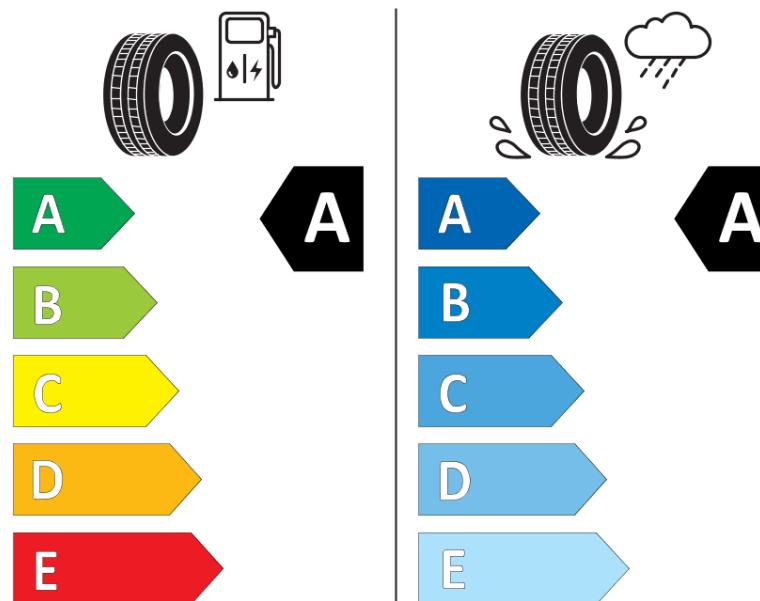

Informačný list výrobku

Nariadenie (EÚ) 2020/740

Dodávateľ alebo obchodná značka	MICHELIN
Obchodný názov alebo obchodné označenie	E PRIMACY S1
Katalógové číslo	343754
Označenie rozmeru pneumatiky	255/45R20
Index nosnosti	101
Index rýchlosti	V
Trieda palivovej účinnosti	A
Trieda príľnavosti za mokra	A
Trieda vonkajšej hlučnosti	B
Hodnota vonkajšej hlučnosti	70 dB
Príľnavosť na snehu	Nie
Príľnavosť na ľade	Nie
Dátum začatia výroby	38/21
Dátum ukončenia výroby	
Zosilnené pneu s vyššou nosnosťou	SL
Doplňujúce informácie	255/45 R20 101V TL E PRIMACY S1 MI

ENERG

MICHELIN

343754

255/45R20 101 V

C1