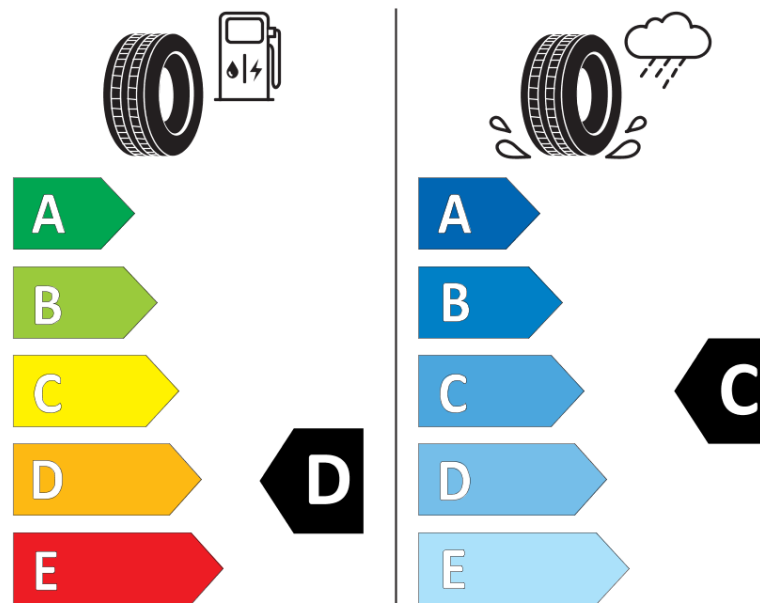

Informačný list výrobku

Nariadenie (EÚ) 2020/740

Dodávateľ alebo obchodná značka	MICHELIN
Obchodný názov alebo obchodné označenie	PILOT SPORT CUP 2 MO1
Katalógové číslo	346978
Označenie rozmeru pneumatiky	255/35ZR19
Index nosnosti	96
Index rýchlosti	(Y)
Trieda palivovej účinnosti	D
Trieda príľnavosti za mokra	C
Trieda vonkajšej hlučnosti	B
Hodnota vonkajšej hlučnosti	71 dB
Príľnavosť na snehu	Nie
Príľnavosť na ľade	Nie
Dátum začatia výroby	02/15
Dátum ukončenia výroby	
Zosilnené pneu s vyššou nosnosťou	XL
Doplňujúce informácie	255/35 ZR19 (96Y) XL TL PILOT SPORT CUP 2 MO1 MI

ENERG

MICHELIN

346978

255/35ZR19 (96Y) XL

C1