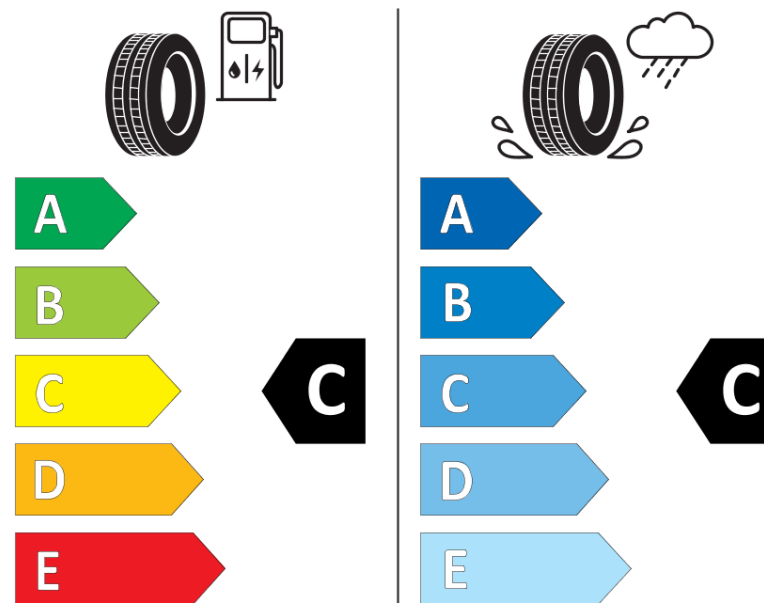

Informačný list výrobku

Nariadenie (EÚ) 2020/740

Dodávateľ alebo obchodná značka	MICHELIN
Obchodný názov alebo obchodné označenie	PILOT ALPIN 5
Katalógové číslo	348181
Označenie rozmeru pneumatiky	285/40R20
Index nosnosti	108
Index rýchlosti	V
Trieda palivovej účinnosti	C
Trieda príľnavosti za mokra	C
Trieda vonkajšej hlučnosti	B
Hodnota vonkajšej hlučnosti	75 dB
Príľnavosť na snehu	Áno
Príľnavosť na ľade	Nie
Dátum začatia výroby	20/24
Dátum ukončenia výroby	
Zosilnené pneu s vyššou nosnosťou	XL
Doplňujúce informácie	285/40 R20 108V XL TL PILOT ALPIN 5 * MI

MICHELIN

348181

285/40R20 108 V XL

C1

2020/740