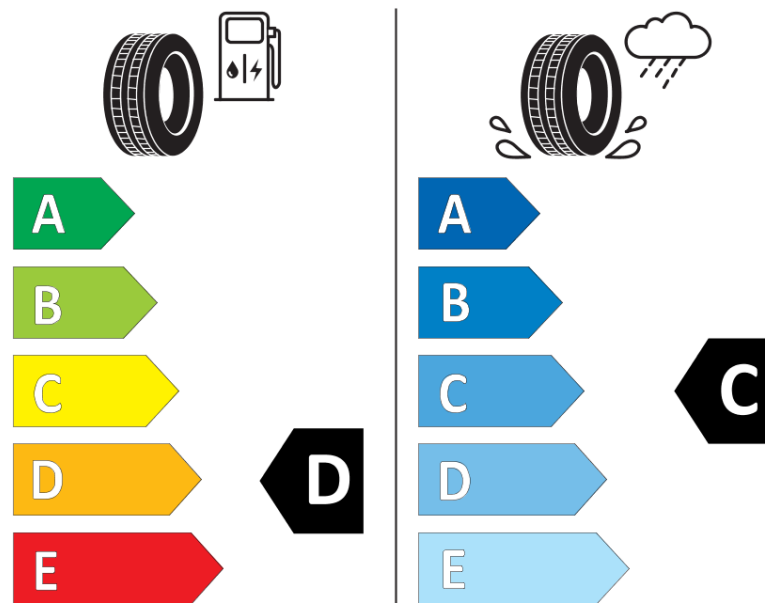

## Informačný list výrobku

Nariadenie (EÚ) 2020/740

Dodávateľ alebo obchodná značka	<b>MICHELIN</b>
Obchodný názov alebo obchodné označenie	<b>PILOT SPORT CUP 2 MO</b>
Katalógové číslo	<b>350233</b>
Označenie rozmeru pneumatiky	<b>265/35ZR19</b>
Index nosnosti	<b>98</b>
Index rýchlosti	<b>(Y)</b>
Trieda palivovej účinnosti	<b>D</b>
Trieda príľnavosti za mokra	<b>C</b>
Trieda vonkajšej hlučnosti	<b>B</b>
Hodnota vonkajšej hlučnosti	<b>71 dB</b>
Príľnavosť na snehu	<b>Nie</b>
Príľnavosť na ľade	<b>Nie</b>
Dátum začatia výroby	<b>12/14</b>
Dátum ukončenia výroby	
Zosilnené pneu s vyššou nosnosťou	<b>XL</b>
Doplňujúce informácie	<b>265/35 ZR19 (98Y) XL TL PILOT SPORT CUP 2 MO MI</b>

# ENERG

**MICHELIN**

350233

265/35ZR19 (98Y) XL

C1

2020/740