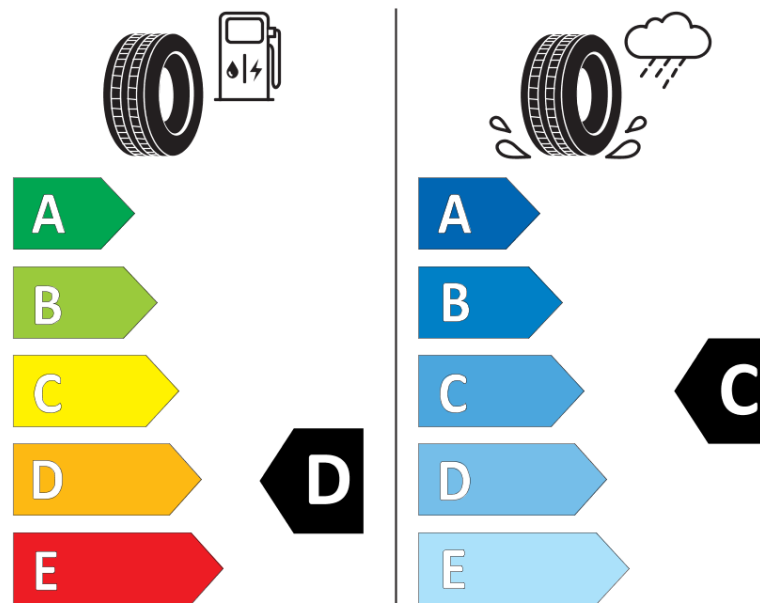

Informačný list výrobku

Nariadenie (EÚ) 2020/740

Dodávateľ alebo obchodná značka	MICHELIN
Obchodný názov alebo obchodné označenie	PILOT SPORT CUP 2 CNT
Katalógové číslo	351534
Označenie rozmeru pneumatiky	345/30ZR20
Index nosnosti	106
Index rýchlosti	(Y)
Trieda palivovej účinnosti	D
Trieda príľnavosti za mokra	C
Trieda vonkajšej hlučnosti	B
Hodnota vonkajšej hlučnosti	72 dB
Príľnavosť na snehu	Nie
Príľnavosť na ľade	Nie
Dátum začatia výroby	03/20
Dátum ukončenia výroby	
Zosilnené pneu s vyššou nosnosťou	SL
Doplňujúce informácie	345/30 ZR20 (106Y) PILOT SPORT CUP 2 CONNECT MI

ENERG

MICHELIN

351534

345/30ZR20 (106Y)

C1