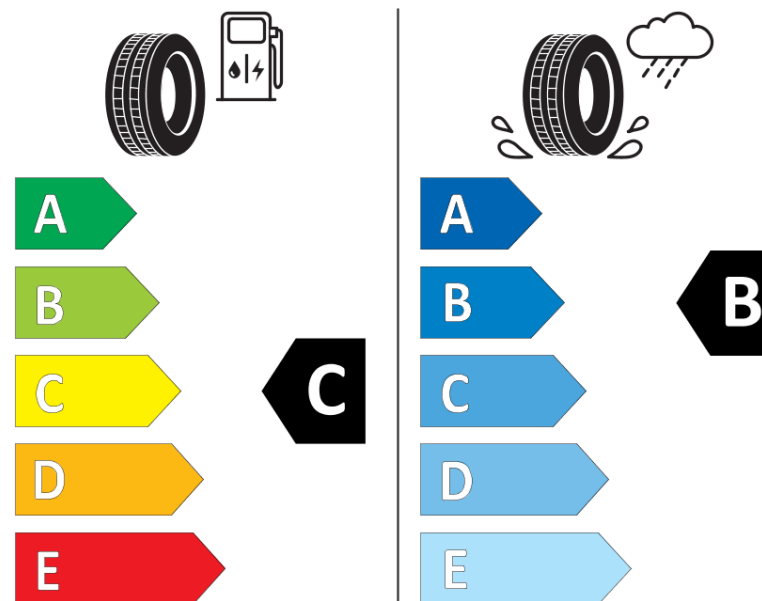

Informačný list výrobku

Nariadenie (EÚ) 2020/740

Dodávateľ alebo obchodná značka	MICHELIN
Obchodný názov alebo obchodné označenie	CROSSCLIMATE 3
Katalógové číslo	355927
Označenie rozmeru pneumatiky	225/65R17
Index nosnosti	102
Index rýchlosti	H
Trieda palivovej účinnosti	C
Trieda príľnavosti za mokra	B
Trieda vonkajšej hlučnosti	B
Hodnota vonkajšej hlučnosti	72 dB
Príľnavosť na snehu	Áno
Príľnavosť na ľade	Nie
Dátum začatia výroby	47/23
Dátum ukončenia výroby	
Zosilnené pneu s vyššou nosnosťou	SL
Doplňujúce informácie	225/65 R17 102H TL CROSSCLIMATE 3 MI

MICHELIN

355927

225/65R17 102 H

C1

2020/740