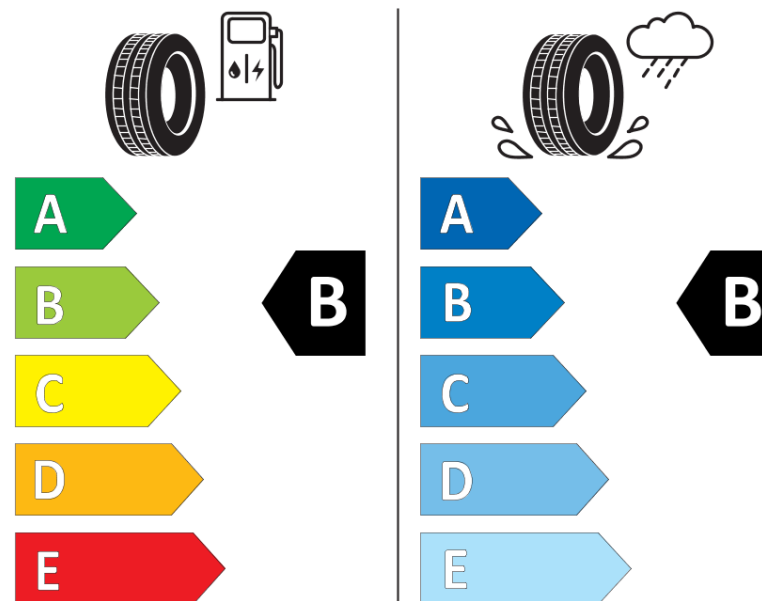

Informačný list výrobku

Nariadenie (EÚ) 2020/740

Dodávateľ alebo obchodná značka	MICHELIN
Obchodný názov alebo obchodné označenie	CROSSCLIMATE 2
Katalógové číslo	356783
Označenie rozmeru pneumatiky	185/60R15
Index nosnosti	88
Index rýchlosti	V
Trieda palivovej účinnosti	B
Trieda príľnavosti za mokra	B
Trieda vonkajšej hlučnosti	B
Hodnota vonkajšej hlučnosti	69 dB
Príľnavosť na snehu	Áno
Príľnavosť na ľade	Nie
Dátum začatia výroby	42/19
Dátum ukončenia výroby	
Zosilnené pneu s vyššou nosnosťou	XL
Doplňujúce informácie	185/60 R15 88V XL TL CROSSCLIMATE 2 MI

MICHELIN

356783

185/60R15 88 V XL

C1

2020/740