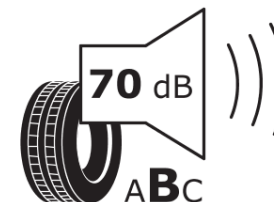

ENERGY

MICHELIN

364678

235/50R19 103 V XL

C1