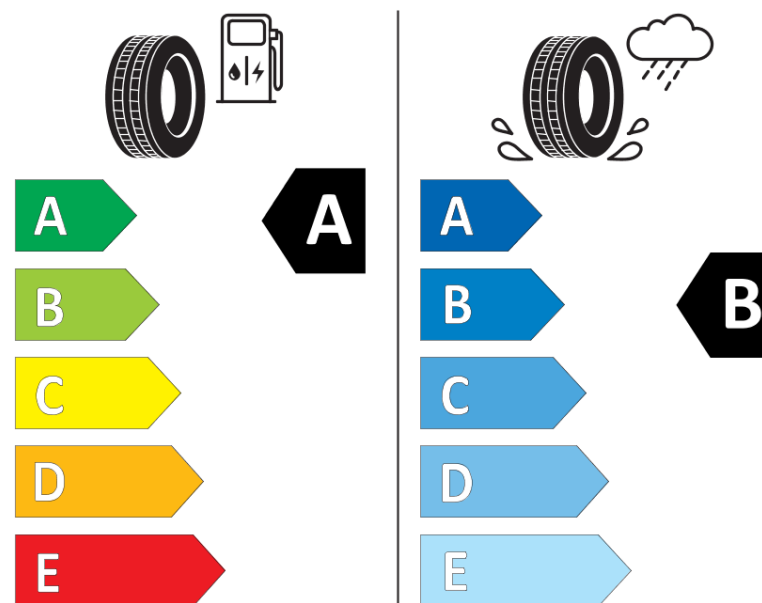

Informačný list výrobku

Nariadenie (EÚ) 2020/740

Dodávateľ alebo obchodná značka	MICHELIN
Obchodný názov alebo obchodné označenie	E PRIMACY
Katalógové číslo	373089
Označenie rozmeru pneumatiky	195/55R16
Index nosnosti	91
Index rýchlosti	V
Trieda palivovej účinnosti	A
Trieda príľnavosti za mokra	B
Trieda vonkajšej hlučnosti	A
Hodnota vonkajšej hlučnosti	69 dB
Príľnavosť na snehu	Nie
Príľnavosť na ľade	Nie
Dátum začatia výroby	04/20
Dátum ukončenia výroby	
Zosilnené pneu s vyššou nosnosťou	XL
Doplňujúce informácie	195/55 R16 91V XL TL E PRIMACY MI

ENERG

MICHELIN

373089

195/55R16 91 V

C1

2020/740