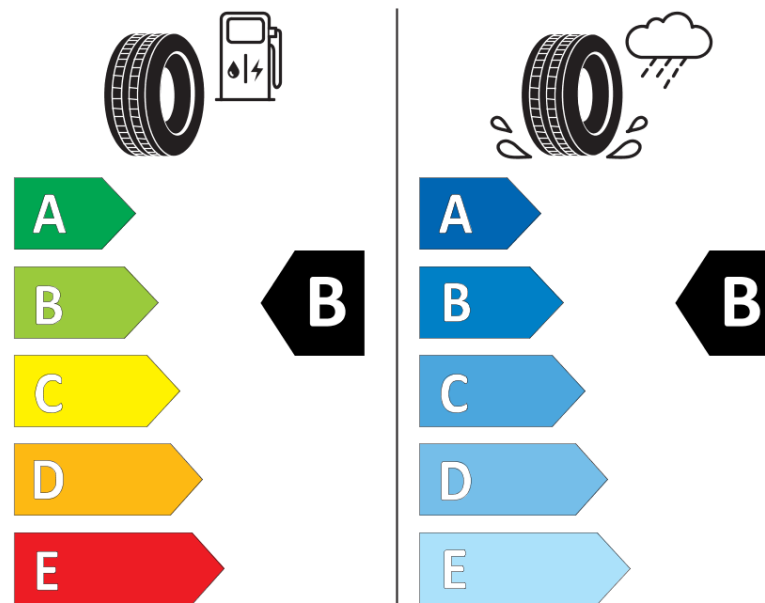

Informačný list výrobku

Nariadenie (EÚ) 2020/740

Dodávateľ alebo obchodná značka	MICHELIN
Obchodný názov alebo obchodné označenie	CROSSCLIMATE 2
Identifikátor modelu	379651
Označenie rozmeru pneumatiky	255/40R19
Index nosnosti	100
Index rýchlosti	Y
Trieda palivovej účinnosti	B
Trieda priľnavosti za mokra	B
Trieda vonkajšej hlučnosti	B
Hodnota vonkajšej hlučnosti	71 dB
Pneumatika na sneh	Áno
Pneumatika na ľad	Nie
Dátum začatia výroby	42/19
Dátum ukončenia výroby	
Zosilnené pneu s vyššou nosnosťou	XL
Doplňujúce informácie	255/40 R19 100Y XL TL CROSSCLIMATE 2 MI

ENERG

MICHELIN

379651

255/40R19 100 Y XL

C1