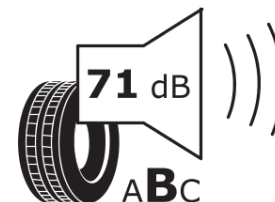

ENERG

MICHELIN

379651

255/40R19 100 Y XL

C1