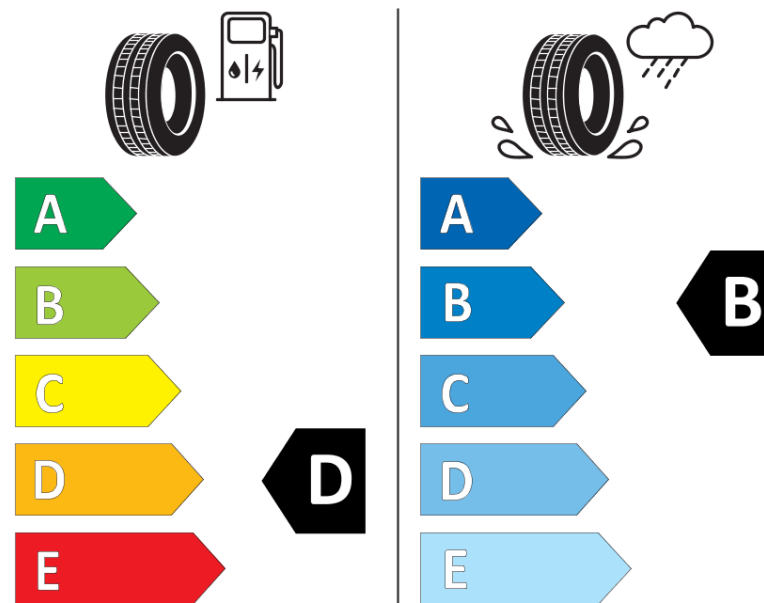

## Informačný list výrobku

Nariadenie (EÚ) 2020/740

Dodávateľ alebo obchodná značka	<b>MICHELIN</b>
Obchodný názov alebo obchodné označenie	<b>ALPIN 5 NO</b>
Katalógové číslo	<b>380708</b>
Označenie rozmeru pneumatiky	<b>205/55R16</b>
Index nosnosti	<b>91</b>
Index rýchlosti	<b>H</b>
Trieda palivovej účinnosti	<b>D</b>
Trieda príľnavosti za mokra	<b>B</b>
Trieda vonkajšej hlučnosti	<b>A</b>
Hodnota vonkajšej hlučnosti	<b>68 dB</b>
Príľnavosť na snehu	<b>Áno</b>
Príľnavosť na ľade	<b>Nie</b>
Dátum začatia výroby	<b>22/17</b>
Dátum ukončenia výroby	
Zosilnené pneu s vyššou nosnosťou	<b>SL</b>
Doplňujúce informácie	<b>205/55 R16 91H TL ALPIN 5 NO MI</b>

**MICHELIN**

380708

205/55R16 91 H

C1

2020/740