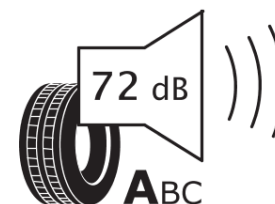

ENERG

MICHELIN

392960

285/45R21 113 Y XL

C1