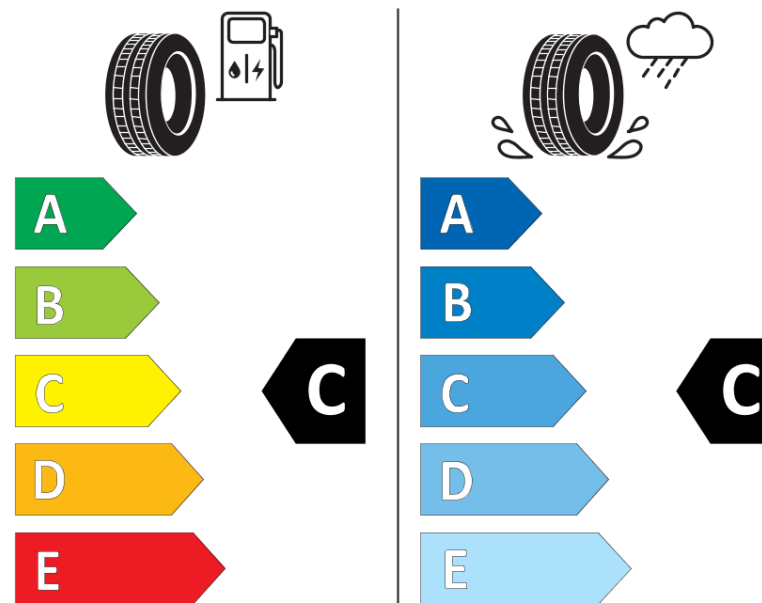

Informačný list výrobku

Nariadenie (EÚ) 2020/740

Dodávateľ alebo obchodná značka	MICHELIN
Obchodný názov alebo obchodné označenie	PILOT ALPIN 5 SUV
Katalógové číslo	398957
Označenie rozmeru pneumatiky	275/45R22
Index nosnosti	112
Index rýchlosti	V
Trieda palivovej účinnosti	C
Trieda príľnavosti za mokra	C
Trieda vonkajšej hlučnosti	B
Hodnota vonkajšej hlučnosti	71 dB
Príľnavosť na snehu	Áno
Príľnavosť na ľade	Nie
Dátum začatia výroby	51/20
Dátum ukončenia výroby	
Zosilnené pneu s vyššou nosnosťou	XL
Doplňujúce informácie	275/45 R22 112V XL TL PILOT ALPIN 5 SUV MI

ENERG

MICHELIN

398957

275/45R22 112 V XL

C1

2020/740