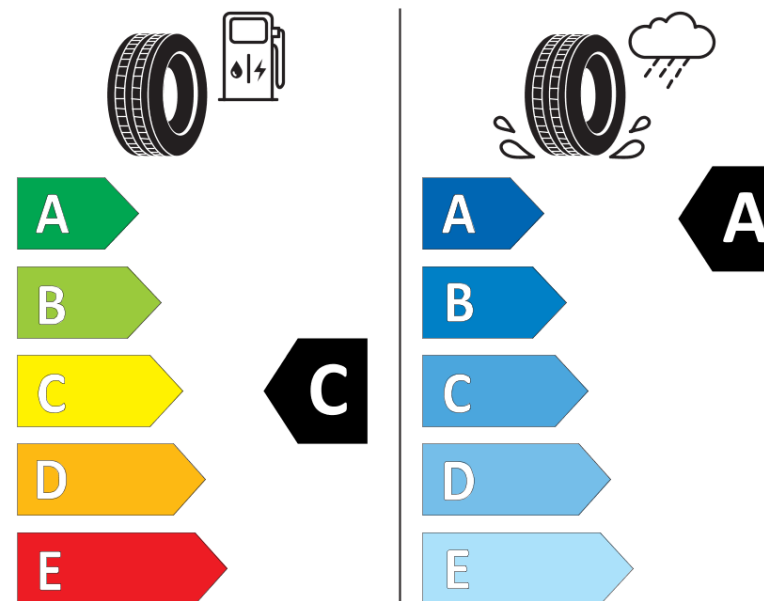

Informačný list výrobku

Nariadenie (EÚ) 2020/740

Dodávateľ alebo obchodná značka	MICHELIN
Obchodný názov alebo obchodné označenie	CROSSCLIMATE CAMPING
Katalógové číslo	400788
Označenie rozmeru pneumatiky	225/65R16CP
Index nosnosti	112
Index nosnosti pri dvojmontáži	110
Index rýchlosti	R
Trieda palivovej účinnosti	C
Trieda príľnavosti za mokra	A
Trieda vonkajšej hlučnosti	A
Hodnota vonkajšej hlučnosti	72 dB
Príľnavosť na snehu	Áno
Dátum začatia výroby	15/22
Dátum ukončenia výroby	
Doplňujúce informácie	225/65 R16CP 112/110R TL CROSSCLIMATE CAMPING MI
Dodatočný index nosnosti (pri jednoduchej montáži)	
Dodatočný index nosnosti (pri dvojmontáži)	

Dodatočný index rýchlosti

MICHELIN

400788

225/65R16CP 112/110 R

C2

2020/740